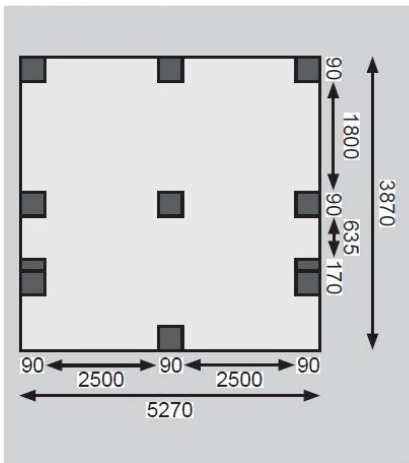

Produktinformation

Doppelcarport Eco 1 Set Artikel-Nr. 289

Außenmaß Tiefe	387 cm
Pfostenbreite	9 cm
Dachfläche	27,2 m²
Innenmaß Tiefe	369 cm
Material	Kesseldruckimprägniert
Schneelast	75 kg/m²
Dachbreite	563 cm
Dachüberstand vorne	1980 mm
Dachneigung	1°
Firsthöhe	229 cm
Umbauter Raum	62,3 m³
Dachüberstand rechte Seite	180 mm
Innenmaß Breite	509 cm
Außenmaß Breite	527 cm
Verpackungsmaße mm/Gewicht kg	2750x90x90x29,2
Verpackungsmaße mm/Gewicht kg	3000x1130x280x207,5
Anzahl Pfosten	11
Verpackungsmaße mm/Gewicht kg	3000x1190x260x142
Durchfahrtshöhe	206 cm
Dachüberstand linke Seite	180 mm
Dachtiefe	490 cm
Pfostentiefe	9 cm
Dachtyp	PVC
Dachüberstand hinten	220 mm

Gr 1 + (2x) Bogen

ECO
Carports

- Flachdach mit 0,8 mm starker Dacheindeckung mit grauen, lichtdurchlässigen PVC-Trapezprofilen
- Als Einzel- und Doppelcarport erhältlich
- Inkl. Abstellraum in verschiedenen Größen erhältlich
- 9 x 9 cm KDI-Massivholzpfosten inkl. Querverbindern

Die Abbildung dient lediglich der datentechnischen Information und bildet nicht den tatsächlichen Artikel ab.