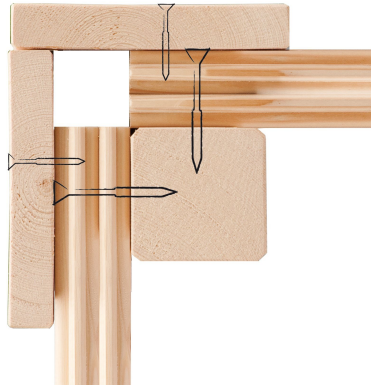

Produktinformation

Gartenhaus Radeburg 2 Artikel-Nr. 31475

Anbaudach
ohne Anbaudach

Farbe
Naturbelassen

Verpackungsmaße mm/Gewicht kg	3670x1190x590x782
Sockelmaß Breite	365 cm
Tür Breite	70,5 cm
Schneelast	75 kg/m ²
Schloss	Zylinderschloss mit 3 Schlüsseln
Dachtyp	Massivholzdach
Tür Scheibe Material	Echtglas
Grundfläche	9,3 m ²
Durchgangsmaß Breite	135,5 cm
Innenmaß Tiefe	297 cm
Verpackungsmaße mm/Gewicht kg	1950x700x240x45,4
Material	Nordische Fichte
Dach Materialstärke	19 mm
Außenmaß Tiefe	309 cm
Innenmaß Breite	357 cm
Dachfläche	13 m ²
Durchgangsmaß Höhe	186 cm
Firsthöhe	229,5 cm
Tür Höhe	187,8 cm
Wandstärke	38 mm
Dachtiefe	331,5 cm
Sockelmaß Tiefe	305 cm
Seitenhöhe	201 cm
Dachform	Pulldach
Dachneigung	3°
Farbe	Naturbelassen
Bedarf Dachbahn	4 Rollen
Dachbreite	406 cm
Umbauter Raum	23 m ³
Verpackungsmaße mm/Gewicht kg	2350x720x360x92
Außenmaß Breite	369 cm

38 MM
Gartenhäuser

- 38 mm starkes Steck-Schraubsystem
- Wasserabweisende Profilierung
- Immer inkl. kesseldruck imprägnierter Bodenbalken für einen langfristigen Schutz gegen aufsteigende Fäulnis
- Massivholzdach
- Weite Dachüberstände bieten Witterungsschutz
- Inkl. Tür mit Zylinder-schloss und 3 Schlüsseln
- Lichtauschlitte aus Echtholz

Die Abbildung dient lediglich der darstellerischen Information und bildet nicht den tatsächlichen Artikel ab.

38mm PROFILE

KDI UNTERLEGER