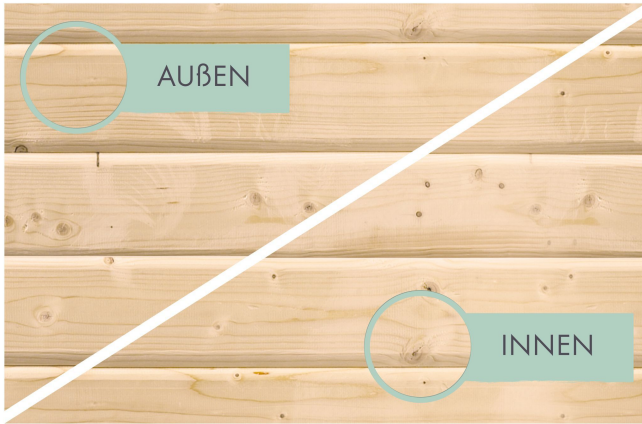

- Massivholzdach
- Weite Dachüberstände bieten Witterungsschutz
- Inkl. Tür mit Zylinder-schloss und 3 Schlüsseln
- Lichtausschnitte aus Echtglas