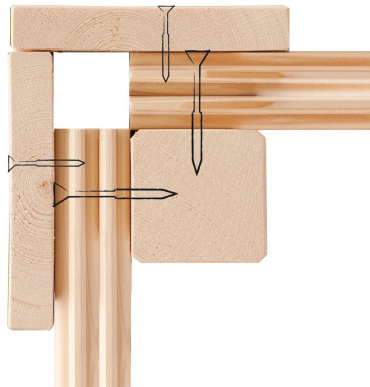

## Gartenhaus Radeburg 4 Artikel-Nr. 31479

Tür Breite	70,5 cm
Schneelast	75 kg/m <sup>2</sup>
Schloss	Zylinderschloss mit 3 Schlüsseln
Dachtyp	Massivholzdach
Sockelmaß Breite	488 cm
Tür Scheibe Material	Echtglas
Durchgangsmaß Breite	135,5 cm
Umbauter Raum	37 m <sup>3</sup>
Verpackungsmaße mm/Gewicht kg	1950x700x240x45,4
Material	Nordische Fichte
Dach Materialstärke	19 mm
Dachtiefe	393 cm
Dachfläche	21 m <sup>2</sup>
Durchgangsmaß Höhe	186 cm
Außenmaß Tiefe	368 cm
Tür Höhe	187,8 cm
Außenmaß Breite	490 cm
Dachbreite	528 cm
Verpackungsmaße mm/Gewicht kg	3910x600x450x267
Wandstärke	38 mm
Verpackungsmaße mm/Gewicht kg	3910x1170x610x865
Seitenhöhe	225 cm
Grundfläche	18 m <sup>2</sup>
Dachform	Pulldach
Dachneigung	3°
Innenmaß Tiefe	357 cm
Farbe	Naturbelassen
Bedarf Dachbahn	6 Rollen
Sockelmaß Tiefe	366 cm
Firsthöhe	231 cm
Innenmaß Breite	479 cm
Verpackungsmaße mm/Gewicht kg	2350x720x360x92

### 38 MM WANDPROFIL

- 01 Aus nordischer Fichte gehobelt
- 02 Doppelte Nut- und Federverbindung
- 03 Perfekter Nut- und Federsitz durch modernsten Frästechnik-Einsatz
- 04 Wasserabweisende Profilierung

### DOPPELFLÜGELTÜR

- 01 Unbehandelt
- 02 Inkl. Alu-Türschwelle
- 03 Inkl. Zylinderschloss mit 3 Schlüsseln
- 04 Fenster aus hochwertigem Echtglas
- 05 Durchgangshöhe von 185,5 cm

38 MM  
**Gartenhäuser**

- 38 mm starkes Steck-Schraubsystem
- Wasserabweisende Profilierung
- Immer inkl. kesseldruck-imprägnierter Bodenbalken für einen langfristigen Schutz gegen aufsteigende Fäulnis

- Massivholzdach
- Weite Dachüberstände bieten Witterungsschutz
- Inkl. Tür mit Zylinder-schloss und 3 Schlüsseln
- Lichtausschnitte aus Echtglas