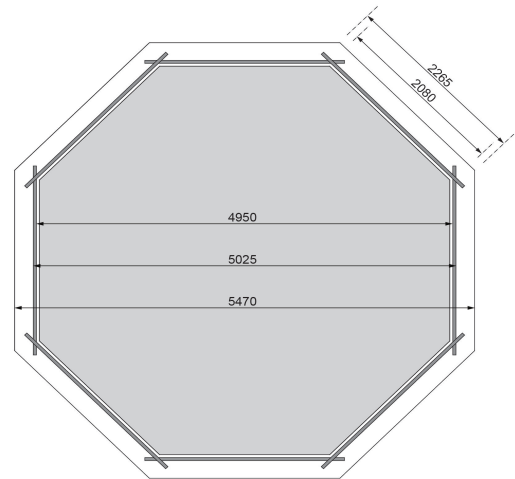

38 MM

Achteckpools

- Inkl. Poolfolie
- Einhängebiese ermöglicht einfachen Austausch der Folie
- Inkl. Unterlegvlies
- Inkl. Pooldeck
- 38 mm Steck-Schraubsystem
- Pool-Ecke mit verzinktem Stahl verstärkt
- Optional mit Sonnenterrasse erhältlich
- Immer inkl. Holz- und Edelstahlleiter