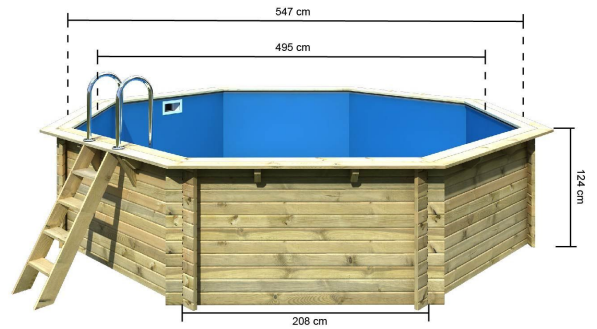

### Pool Modell 3 Artikel-Nr. 31508

Poolzubehör  
Ohne Zubehör

Material Leiter	Edelstahl
Deck Stärke	26 mm
Innenmaß Breite	495 cm
Material	Kesseldruckimprägniert
Außenmaß Tiefe	502,5 cm
Verpackungsmaße mm/Gewicht kg	2390x1170x700x503
Material Folie	PVC, blau
Wassertiefe	111 cm
Außenmaß Breite	502,5 cm
Innenmaß Tiefe	495 cm
Deck Breite	28 cm
Wandstärke	38 mm
Wasserinhalt	21 m <sup>3</sup>
Schutzvlies Stärke	400 g/m <sup>2</sup>
Außenmaß Höhe	124 cm
Durchmesser Diagonal	592 cm
Außenmaß Tiefe Deck	547 cm

38 MM

## Achteckpools

- Inkl. Poolfolie
- Einhängebiese ermöglicht einfachen Austausch der Folie
- Inkl. Unterlegvlies
- Inkl. Pooldeck
- 38 mm Steck-Schraubsystem
- Pool-Ecke mit verzinktem Stahl verstärkt
- Optional mit Sonnenterrasse erhältlich
- Immer inkl. Holz- und Edelstahlleiter