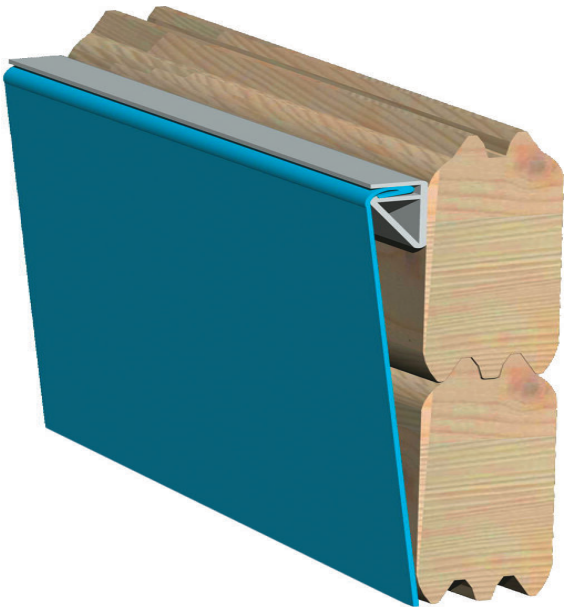

### Pool Modell 3 Artikel-Nr. 31508

Poolzubehör  
Ohne Zubehör

Material Leiter	Edelstahl
Deck Stärke	26 mm
Innenmaß Breite	495 cm
Material	Kesseldruckimprägniert
Außenmaß Tiefe	502,5 cm
Verpackungsmaße mm/Gewicht kg	2390x1170x700x503
Material Folie	PVC, blau
Wassertiefe	111 cm
Außenmaß Breite	502,5 cm
Innenmaß Tiefe	495 cm
Deck Breite	28 cm
Wandstärke	38 mm
Wasserinhalt	21 m <sup>3</sup>
Schutzvlies Stärke	400 g/m <sup>2</sup>
Außenmaß Höhe	124 cm
Durchmesser Diagonal	592 cm
Außenmaß Tiefe Deck	547 cm

38 MM

## Achteckpools

- Inkl. Poolfolie
- Einhängebiese ermöglicht einfachen Austausch der Folie
- Inkl. Unterlegvlies
- Inkl. Pooldeck
- 38 mm Steck-Schraubsystem
- Pool-Ecke mit verzinktem Stahl verstärkt
- Optional mit Sonnenterrasse erhältlich
- Immer inkl. Holz- und Edelstahlleiter