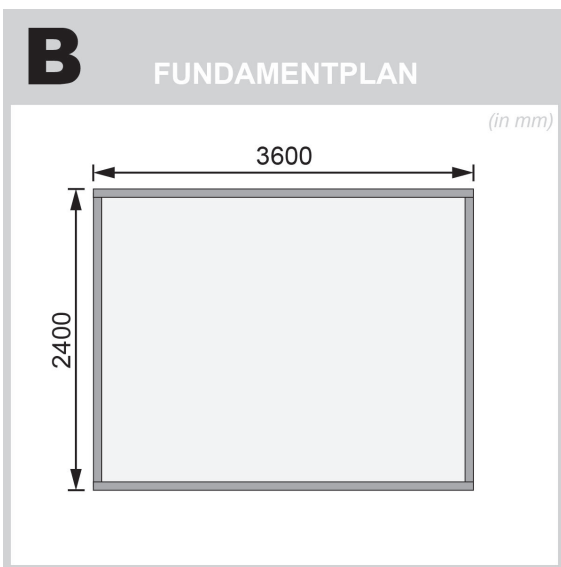

Produktinformation

Gartenhaus Kastorf 7 Artikel-Nr. 31534

Anbaudach
ohne Anbaudach

Farbe
Naturbelassen

| | |
|-------------------------------|----------------------------------|
| Durchgangsmaß Höhe | 170 cm |
| Tür Breite | 70,5 cm |
| Schneelast | 94 kg/m ² |
| Schloss | Zylinderschloss mit 3 Schlüsseln |
| Außenmaß Tiefe | 244 cm |
| Seitenhöhe | 205 cm |
| Innenmaß Breite | 354 cm |
| Dachtyp | Massivholzdach |
| Außenmaß Breite | 364 cm |
| Dachbreite | 396 cm |
| Dachfläche | 10,50 m ² |
| Tür Höhe | 176,5 cm |
| Material | Nordische Fichte |
| Innenmaß Tiefe | 234 cm |
| Verpackungsmaße mm/Gewicht kg | 1420x375x140x5,8 |
| Dach Materialstärke | 16 mm |
| Dachtiefe | 273 cm |
| Wandstärke | 28 mm |
| Tür Scheibe Material | Kunstglas |
| Grundfläche | 8,60 m ² |
| Durchgangsmaß Breite | 140 cm |
| Firsthöhe | 222 cm |
| Sockelmaß Breite | 360 cm |
| Dachform | Pulldach |
| Dachneigung | 3° |
| Farbe | Naturbelassen |
| Sockelmaß Tiefe | 240 cm |
| Umbauter Raum | 19,10 m ³ |
| Verpackungsmaße mm/Gewicht kg | 3600x1170x500x545 |
| Bedarf Dachbahn | 3 Rollen |

28mm PROFILE

KDI UNTERLEGER