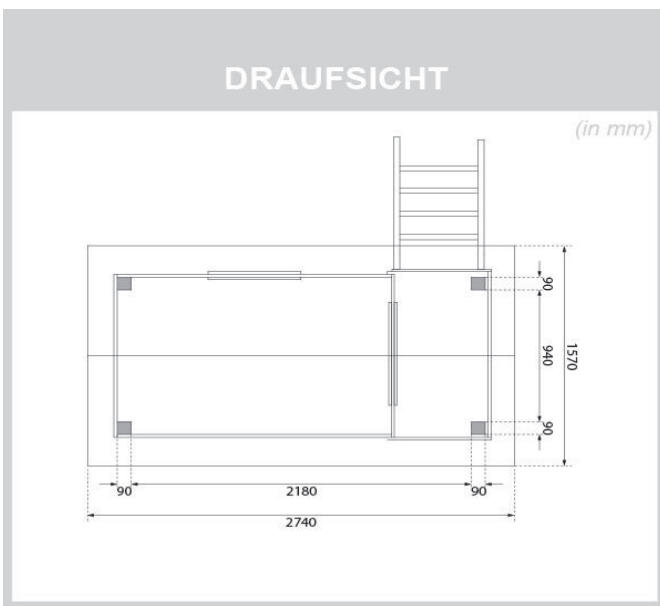

**Produktinformation Stelzenhaus Gernegroß naturbelassen mit
Rutsche rot / Lagerabverkauf
Artikel-Nr. 32683**

Pfostenbreite	9 cm
Grundfläche	2,9 m²
Bedarf Dachbahn	3 Rollen
Außenmaß Tiefe	244 cm
Wandstärke	19 mm
Schaukelanbau	Ohne Schaukelanbau
Dachform	Satteldach
Material	Nordische Fichte
Podesthöhe	150 cm
Material Pfosten	Fichte naturbelassen
Weiteres Zubehör	Ohne weiteres Zubehör
Sandkasten	Optional
Bedarf Schindeln	3 Pakete
Material Dach	Massivholzdach
Farbe	Naturbelassen
Anzahl Pfosten	4 Stk.
Pfostentiefe	9 cm
Außenmaß Breite	120 cm
Rutsche	Rutsche Rot
Außenmaß Höhe	325 cm

19 MM WANDPROFIL

- 01 Aus nordischer Fichte gehobelt
- 02 Perfekte Fräsung
- 03 Perfekter Sitz
- 04 Wasserabweisende Profilierung