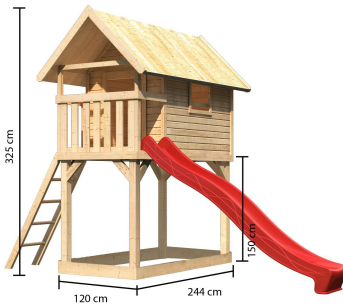

**Produktinformation Stelzenhaus Gernegroß naturbelassen mit
Rutsche rot / Lagerabverkauf
Artikel-Nr. 32683**

Pfostenbreite	9 cm
Grundfläche	2,9 m²
Bedarf Dachbahn	3 Rollen
Außenmaß Tiefe	244 cm
Wandstärke	19 mm
Schaukelanbau	Ohne Schaukelanbau
Dachform	Satteldach
Material	Nordische Fichte
Podesthöhe	150 cm
Material Pfosten	Fichte naturbelassen
Weiteres Zubehör	Ohne weiteres Zubehör
Sandkasten	Optional
Bedarf Schindeln	3 Pakete
Material Dach	Massivholzdach
Farbe	Naturbelassen
Anzahl Pfosten	4 Stk.
Pfostentiefe	9 cm
Außenmaß Breite	120 cm
Rutsche	Rutsche Rot
Außenmaß Höhe	325 cm

19 MM WANDPROFIL

- 01 Aus nordischer Fichte gehobelt
- 02 Perfekte Fräsung
- 03 Perfekter Sitz
- 04 Wasserabweisende Profilierung