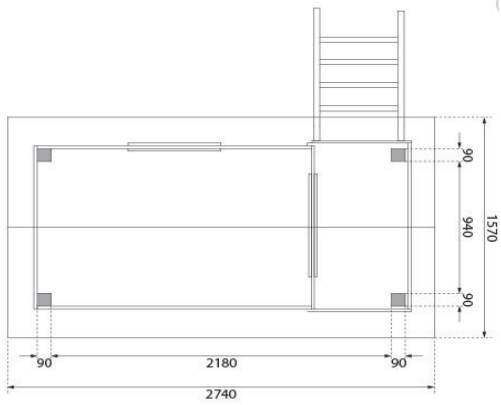

**Produktinformation Stelzenhaus Gernegroß terragrau mit Rutsche
rot / Lagerabverkauf
Artikel-Nr. 32685**

Pfostenbreite	9 cm
Grundfläche	2,9 m²
Bedarf Dachbahn	3 Rollen
Außenmaß Tiefe	244 cm
Wandstärke	19 mm
Schaukelanbau	Ohne Schaukelanbau
Dachform	Satteldach
Material	Nordische Fichte
Podesthöhe	150 cm
Material Pfosten	Fichte naturbelassen
Weiteres Zubehör	Ohne weiteres Zubehör
Sandkasten	Optional
Bedarf Schindeln	3 Pakete
Material Dach	Massivholzdach
Anzahl Pfosten	4 Stk.
Pfostentiefe	9 cm
Außenmaß Breite	120 cm
Rutsche	Rutsche Rot
Farbe	Terragrau
Außenmaß Höhe	325 cm

DRAUFSICHT

(in mm)

19 MM WANDPROFIL

- 01 Aus nordischer Fichte gehobelt
- 02 Perfekte Fräsung
- 03 Perfekter Sitz
- 04 Wasserabweisende Profilierung