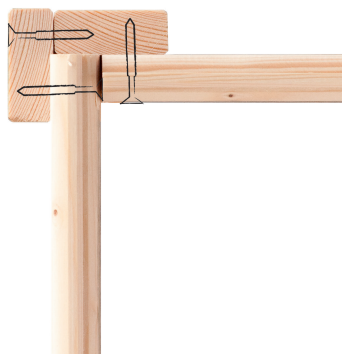

**Produktinformation Stelzenhaus Gernegroß terragrau mit Rutsche
rot / Lagerabverkauf
Artikel-Nr. 32685**

Pfostenbreite	9 cm
Grundfläche	2,9 m²
Bedarf Dachbahn	3 Rollen
Außenmaß Tiefe	244 cm
Wandstärke	19 mm
Schaukelanbau	Ohne Schaukelanbau
Dachform	Satteldach
Material	Nordische Fichte
Podesthöhe	150 cm
Material Pfosten	Fichte naturbelassen
Weiteres Zubehör	Ohne weiteres Zubehör
Sandkasten	Optional
Bedarf Schindeln	3 Pakete
Material Dach	Massivholzdach
Anzahl Pfosten	4 Stk.
Pfostentiefe	9 cm
Außenmaß Breite	120 cm
Rutsche	Rutsche Rot
Farbe	Terragrau
Außenmaß Höhe	325 cm

DRAUFSICHT

(in mm)

19 MM WANDPROFIL

- 01 Aus nordischer Fichte gehobelt
- 02 Perfekte Fräsung
- 03 Perfekter Sitz
- 04 Wasserabweisende Profilierung