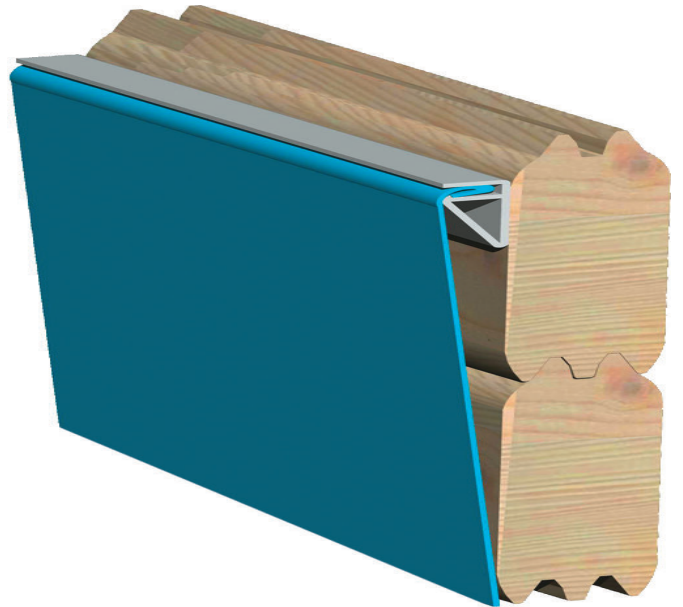

Produktinformation

Pool Modell X2 Artikel-Nr. 33134

Farbe
Kesseldruckimprägniert

Terrasse
Grundkörper

Poolzubehör
Ohne Zubehör

Deck Stärke	26 mm
Innenmaß Breite	420 cm
Außenmaß Höhe	121 cm
Verpackungsmaße mm/Gewicht kg	1990x1130x700x477
Material	Kesseldruckimprägniert
Farbe	Kesseldruckimprägniert
Material Folie	PVC, blau
Wasserinhalt	15,95 m ³
Wassertiefe	111 cm
Deck Breite	28 cm
Durchmesser Diagonal	508 cm
Wandstärke	38 mm
Material Leiter	Außen: KDI
Schutzvlies Stärke	400 g/m ²
Material Leiter	Innen: Edelstahl
Außenmaß Tiefe Deck	470 cm
Außenmaß Tiefe	427,5 cm
Außenmaß Breite	427,5 cm
Innenmaß Tiefe	420 cm

38 MM
X-Pools

- Inkl. Poolfolie
- Einhängese ermöglicht einfachen Austausch der Folie
- Inkl. Unterlegvlies
- Inkl. Pooldeck

- 38 mm Steck-Schraub-system
- Pool-Ecke mit verzinktem Stahl verstärkt

- Optional mit Sonnenterrasse erhältlich
- Immer inkl. Holz- und Edelstahlleiter

Die Abbildung dient lediglich der datentechnischen Information und bildet nicht den tatsächlichen Artikel ab.