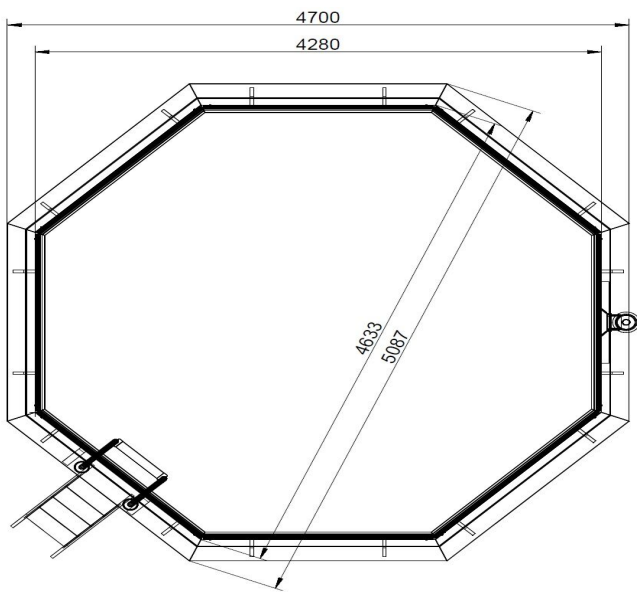

Produktinformation

Pool Modell X2 Artikel-Nr. 33134

Farbe
Kesseldruckimprägniert

Terrasse
Grundkörper

Poolzubehör
Ohne Zubehör

Deck Stärke	26 mm
Innenmaß Breite	420 cm
Außenmaß Höhe	121 cm
Verpackungsmaße mm/Gewicht kg	1990x1130x700x477
Material	Kesseldruckimprägniert
Farbe	Kesseldruckimprägniert
Material Folie	PVC, blau
Wasserinhalt	15,95 m ³
Wassertiefe	111 cm
Deck Breite	28 cm
Durchmesser Diagonal	508 cm
Wandstärke	38 mm
Material Leiter	Außen: KDI
Schutzvlies Stärke	400 g/m ²
Material Leiter	Innen: Edelstahl
Außenmaß Tiefe Deck	470 cm
Außenmaß Tiefe	427,5 cm
Außenmaß Breite	427,5 cm
Innenmaß Tiefe	420 cm

38 MM
X-Pools

- Inkl. Poolfolie
- Einhängese ermöglicht einfachen Austausch der Folie
- Inkl. Unterlegvlies
- Inkl. Pooldeck

- 38 mm Steck-Schraub-system
- Pool-Ecke mit verzinktem Stahl verstärkt

- Optional mit Sonnenterrasse erhältlich
- Immer inkl. Holz- und Edelstahlleiter

Die Abbildung dient lediglich der datentechnischen Information und bildet nicht den tatsächlichen Artikel ab.