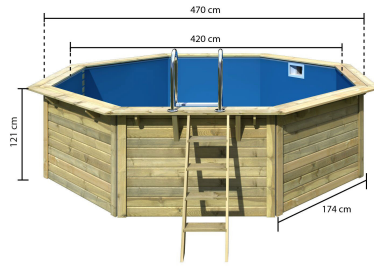

Produktinformation

Pool Modell X2 Artikel-Nr. 33134

Farbe
Kesseldruckimprägniert

Terrasse
Grundkörper

Poolzubehör
Ohne Zubehör

Deck Stärke	26 mm
Innenmaß Breite	420 cm
Außenmaß Höhe	121 cm
Verpackungsmaße mm/Gewicht kg	1990x1130x700x477
Material	Kesseldruckimprägniert
Farbe	Kesseldruckimprägniert
Material Folie	PVC, blau
Wasserinhalt	15,95 m ³
Wassertiefe	111 cm
Deck Breite	28 cm
Durchmesser Diagonal	508 cm
Wandstärke	38 mm
Material Leiter	Außen: KDI
Schutzvlies Stärke	400 g/m ²
Material Leiter	Innen: Edelstahl
Außenmaß Tiefe Deck	470 cm
Außenmaß Tiefe	427,5 cm
Außenmaß Breite	427,5 cm
Innenmaß Tiefe	420 cm

38 MM
X-Pools

- Inkl. Poolfolie
- Einhängese ermöglicht einfachen Austausch der Folie
- Inkl. Unterlegvlies
- Inkl. Pooldeck

- 38 mm Steck-Schraub-system
- Pool-Ecke mit verzinktem Stahl verstärkt

- Optional mit Sonnenterrasse erhältlich
- Immer inkl. Holz- und Edelstahlleiter