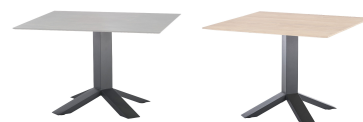

**Produktinformation** Diamond Garden Tischsystem Sheffield 80x80  
cm (Untergestell)  
Artikel-Nr. 33872

<b>Breite</b>	80 cm
<b>Höhe</b>	73,5 cm
<b>Höhe</b>	72 cm
<b>Farbe</b>	Edelstahl dunkelgrau pulverbeschichtet
<b>Max. Belastbarkeit</b>	50 kg
<b>Höhe Tischplatte</b>	72 cm
<b>Länge</b>	80 cm
<b>Höhe Tischplatte</b>	73,5 cm