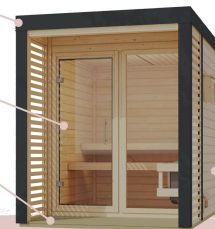

Außensaunen Hybrid