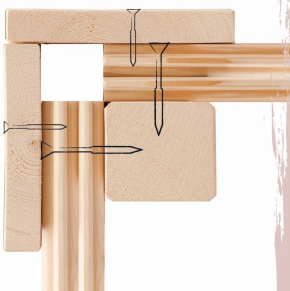

38 MM STECK-SCHRAUBSYSTEM

1. 01 Einfache Montage
2. 02 Einzelne Profilhölzer zur Selbstmontage
3. 03 Wasserabweisende Profilierung
4. 04 Hohe Stabilität der Wände