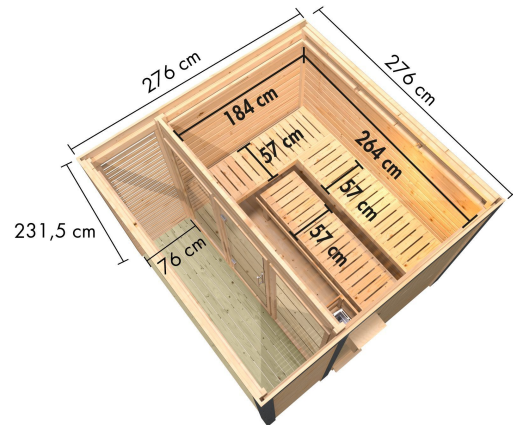

METALLKOMPONENTEN

1. 01 Reduzierter Wartungsaufwand
2. 02 Witterungsbeständig
3. 03 Langlebig und stabil
4. 04 Schraubenköpfe und Metall monochrom

38 MM STECK-SCHRAUBSYSTEM

1. 01 Einfache Montage
2. 02 Einzelne Profilhölzer zur Selbstmontage
3. 03 Wasserabweisende Profilierung
4. 04 Hohe Stabilität der Wände