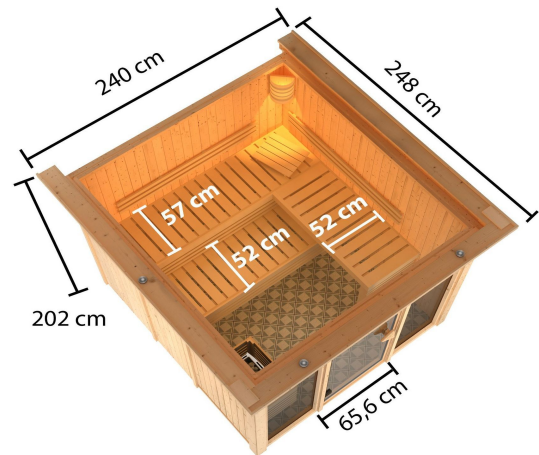

68 MM ELEMENT- BAUWEISE

- 01 Einfache Montage
- 02 Innenliegende Rahmenkonstruktion
- 03 42 mm starke Mineraldämmwolle
- 04 Innen- und Sichtseiten mit 12,5 mm Spezial-Softline-Profilholz

OFENSCHUTZGITTER SUPERIOR

- 01 Aus hochwertigem Espenholz
- 02 Besonders glatt gehobelt
- 03 Bietet optimalen Schutz
- 04 Exklusive Optik