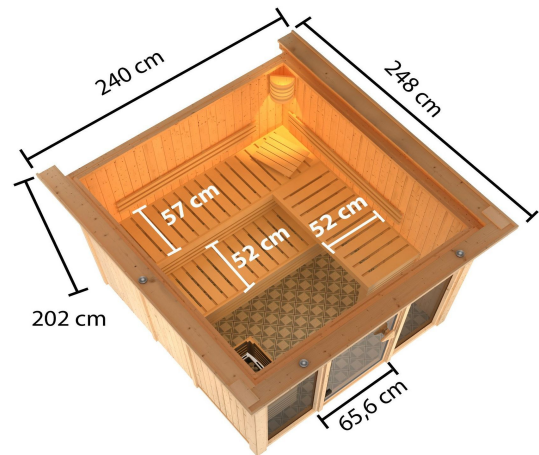

68 MM ELEMENT-BAUWEISE

- 01 Einfache Montage
- 02 Innenliegende Rahmenkonstruktion
- 03 42 mm starke Mineraldämmwolle
- 04 Innen- und Sichtseiten mit 12,5 mm Spezial-Softline-Profilholz

OFENSCHUTZGITTER SUPERIOR

- 01 Aus hochwertigem Espenholz
- 02 Besonders glatt gehobelt
- 03 Bietet optimalen Schutz
- 04 Exklusive Optik