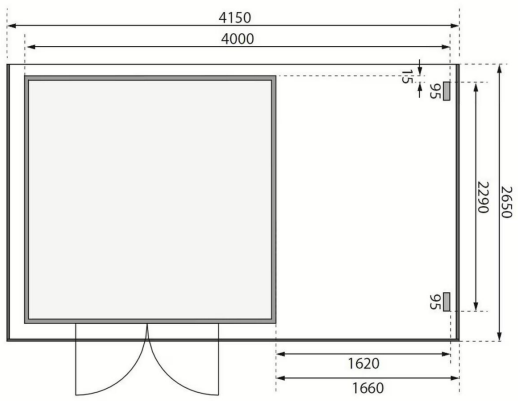

**Produktinformation Gartenhaus Velburg 6 mit Anbaudach
vorvergraut
Artikel-Nr. 35859**

Schneelast	75 kg/m ²
Außenmaß Tiefe	244 cm
Dachbreite	415 cm
Dachneigung	7°
Grundfläche	5,74 m ²
Farbe	Vorvergraut
Dachtyp	Dachplatte
Material	Nordische Fichte
Tür Höhe	176 cm
Innenmaß Breite	235 cm
Dach Materialstärke	16 mm
Seitenhöhe	181 cm
Wandstärke	14 mm
Tür Scheibe Material	Kunstglas
Durchgangsmaß Breite	114,5 cm
Verpackungsmaße mm/Gewicht kg	2400x1030x390x240
Durchgangsmaß Höhe	175 cm
Sockelmaß Breite	238 cm
Dachform	Pultdach
Dachtiefe	265 cm
Firsthöhe	219 cm
Dachfläche	11,4 m ²
Außenmaß Breite	400 cm
Innenmaß Tiefe	237 cm
Sockelmaß Tiefe	240 cm
Schloss	Sicherheitsüberfalle
Umbauter Raum	11,2 m ³
Bedarf Dachbahn	3 Rollen
Tür Breite	58,5 cm