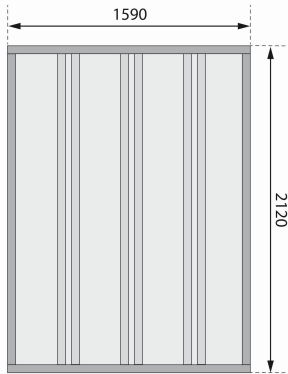

Produktinformation

Fahrradgarage 3 Artikel-Nr. 38647

Weiteres Zubehör
Ohne Solaranlage

Farbe
Naturbelassen

Außenmaß Tiefe	216,5 cm
Innenmaß Tiefe	205 cm
Schneelast	75 kg/m ²
Seitenhöhe	154,5 cm
Wandstärke	19 mm
Weiteres Zubehör	Ohne Solaranlage
Tür Breite	75 cm
Bedarf Dachbahn	1 Rolle
Umbauter Raum	5,38 m ³
Tür Höhe	142,3 cm
Dachtiefe	227 cm
Dachtyp	Dachplatte
Verpackungsmaße mm/Gewicht kg	2250x1000x350x250
Material	Nordische Fichte
Dachbreite	179 cm
Firsthöhe	167 cm
Außenmaß Breite	162,5 cm
Durchgangsmaß Breite	146 cm
Dachform	Pultdach
Farbe	Naturbelassen
Innenmaß Breite	146 cm
Schloss	Sicherheitsüberfalle
Durchgangsmaß Höhe	140,5 cm
Grundfläche	3,4 m ²

Fundamentplan ohne Boden (in mm)

19 MM
Fahrradgarage

- 19 mm starkes Steck-Schraubsystem
- Wasserabweisende Profilierung
- Immer inkl. kesseldruck-imprägnierter Bodenbalken für einen langfristigen Schutz gegen aufsteigende Fäulnis
- Dach aus Dachplatten
- Optional im Set mit Solarpaket erhältlich
- Inkl. geschlossener Doppelflügel mit Sicherheitsüberfalle