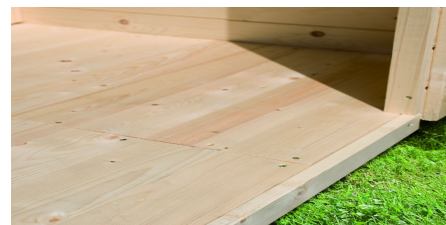

Produktinformation Fussboden a für Sockelmaass 3,10 x 2,30 m
(BxT)
Artikel-Nr. 41955

Außenmaß Breite	309 cm
Außenmaß Höhe	1,6 cm
Material	Nordische Fichte
Behandlung Material	naturbelassen
Außenmaß Tiefe	240 cm