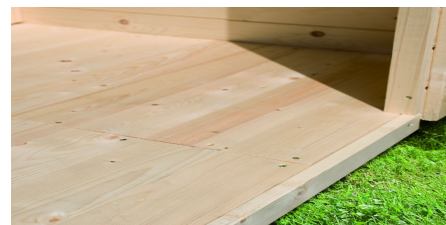

**Produktinformation** Fussboden a für Sockelmaass 3,10 x 3,10 m  
(BxT)  
**Artikel-Nr. 41957**

<b>Außenmaß Höhe</b>	<b>1,9 cm</b>
<b>Außenmaß Breite</b>	<b>304 cm</b>
<b>Material</b>	<b>Nordische Fichte</b>
<b>Außenmaß Tiefe</b>	<b>300 cm</b>
<b>Behandlung Material</b>	<b>naturbelassen</b>