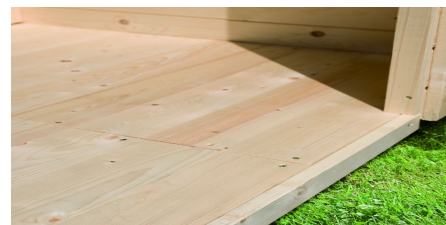

Produktinformation Fussboden a für Sockelmaass 3,70 x 2,80 m
(BxT)
Artikel-Nr. 41959

Außenmaß Höhe	1,9 cm
Material	Nordische Fichte
Außenmaß Breite	365cm
Behandlung Material	naturbelassen
Außenmaß Tiefe	270 cm