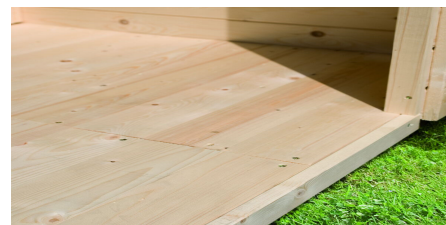

**Produktinformation** Fussboden a für Sockelmaass 3,70 x 3,70 m  
(BxT)  
**Artikel-Nr. 41960**

<b>Außenmaß Höhe</b>	<b>1,9 cm</b>
<b>Material</b>	<b>Nordische Fichte</b>
<b>Außenmaß Breite</b>	<b>365cm</b>
<b>Außenmaß Tiefe</b>	<b>360 cm</b>
<b>Behandlung Material</b>	<b>naturbelassen</b>