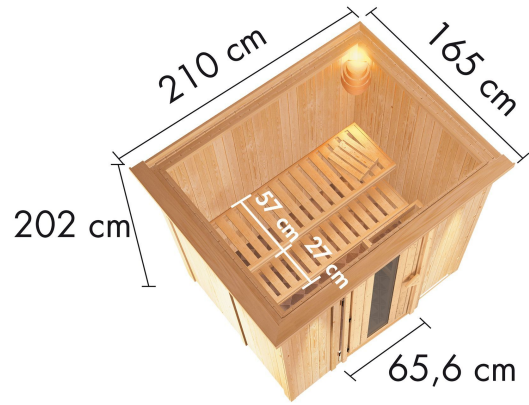

Produktinformation

Energiesparsauna Benin Artikel-Nr. 44095

Saunaofen
ohne Ofen

Bank 1 Tiefe	57 cm
Kopfstütze Material	Espe
Liegeplätze	1
Spiegelbar	ja
Innenmaß Höhe	192 cm
Innenmaß Breite	181 cm
Außenmaß Höhe	202 cm
Bauweise	vormontierte Elemente
Verpackungsmaße mm/Gewicht kg	2030x1230x660x288
Anzahl Bänke	2 Stk.
Durchgangsmaß Höhe	173 cm
Ofenschutz Tiefe	51 cm
Material	Nordische Fichte
Außenmaß Tiefe	165 cm
Verpackungsmaße mm/Gewicht kg	1920x810x270x45
Ofenschutz Breite	60 cm
Ofenschutz Material	nordische Fichte
Bank Material	Espe
Tür Höhe	175 cm
Verpackungsmaße mm/Gewicht kg	2500x150x150x11
Ofenschutz Höhe	80 cm
Umbauter Raum	4,8 m ³
Innenmaß Tiefe	136 cm
Tür Scheibenfarbe	klar
Position Tür und Zuluft tauschbar	ja
Saunadach Dämmung	42 mm
Bank 3 Tiefe	-
Grundfläche	2,7 m ²
Einstiegsart	Fronteinstieg
Saunadach Bauweise	vormontierte Elemente
Sitzplätze	3
Durchgangsmaß Breite	64 cm
Öffnungsrichtung Tür	rechts und links anschlagbar
Türart	Holztür mit Isolierglas, wärmegeämmt
Anzahl der Kopfstützen	1 Stk.
Bank 2 Tiefe	27 cm
Außenmaß Breite	210 cm

DACHKRANZ

- 01 Aus nordischer Fichte
- 02 7,5 Watt Strahler mit LED-Lampen
- 03 Individuell platzierbar

OFENSCHUTZGITTER CLASSIC

- 01 Aus hochwertiger nordischer Fichte
- 02 Besonders glatt gehobelt
- 03 Bietet optimalen Schutz

- Steckerfertig
- Inkl. Kabel
- Maße (BxHxT):
28 x 46 x 46 cm

- Integrierte Steuerung
- Temperaturwahl von
50 - 80 °C
- Robuste, mechanische
Zeitschaltuhr 0 - 4 Stunden

- Inkl. 18 kg Saunasteine
(Diabas)
- TÜV und VDE geprüft
- 230 Volt