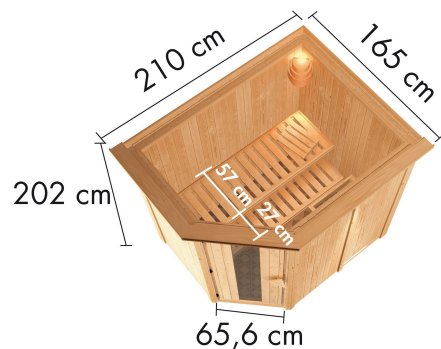

## Energiesparsauna Caspin Artikel-Nr. 44096

Saunaofen  
ohne Ofen

Bank 1 Tiefe	57 cm
Kopfstütze Material	Espe
Position Tür und Zuluft tauschbar	nein
Umbauter Raum	4,6 m <sup>3</sup>
Liegeplätze	1
Spiegelbar	ja
Innenmaß Höhe	192 cm
Innenmaß Breite	181 cm
Verpackungsmaße mm/Gewicht kg	2030x1200x540x300
Außenmaß Höhe	202 cm
Einstiegsart	EckEinstieg
Bauweise	vormontierte Elemente
Anzahl Bänke	2 Stk.
Durchgangsmaß Höhe	173 cm
Ofenschutz Tiefe	51 cm
Material	Nordische Fichte
Außenmaß Tiefe	165 cm
Verpackungsmaße mm/Gewicht kg	1920x810x270x45
Ofenschutz Breite	60 cm
Ofenschutz Material	nordische Fichte
Bank Material	Espe
Tür Höhe	175 cm
Ofenschutz Höhe	80 cm
Innenmaß Tiefe	136 cm
Verpackungsmaße mm/Gewicht kg	1830x150x150x11
Tür Scheibenfarbe	klar
Saunadach Dämmung	42 mm
Bank 3 Tiefe	-
Grundfläche	2,7 m <sup>2</sup>
Saunadach Bauweise	vormontierte Elemente
Sitzplätze	3
Durchgangsmaß Breite	64 cm
Öffnungsrichtung Tür	rechts und links anschlagbar
Türart	Holztür mit Isolierglas, wärme gedämmt
Anzahl der Kopfstützen	1 Stk.
Bank 2 Tiefe	27 cm
Außenmaß Breite	210 cm