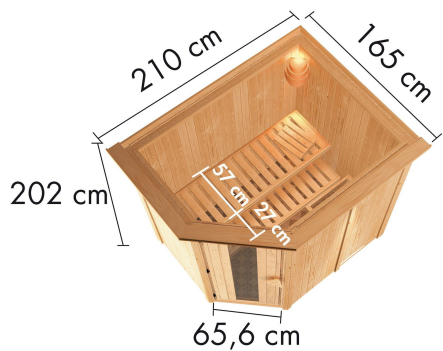

Produktinformation

Energiesparsauna Caspin Artikel-Nr. 44096

Saunaofen
ohne Ofen

| | |
|-----------------------------------|--------------------------------------|
| Bank 1 Tiefe | 57 cm |
| Kopfstütze Material | Espe |
| Position Tür und Zuluft tauschbar | nein |
| Umbauter Raum | 4,6 m ³ |
| Liegeplätze | 1 |
| Spiegelbar | ja |
| Innenmaß Höhe | 192 cm |
| Innenmaß Breite | 181 cm |
| Verpackungsmaße mm/Gewicht kg | 2030x1200x540x300 |
| Außenmaß Höhe | 202 cm |
| Einstiegsart | EckEinstieg |
| Bauweise | vormontierte Elemente |
| Anzahl Bänke | 2 Stk. |
| Durchgangsmaß Höhe | 173 cm |
| Ofenschutz Tiefe | 51 cm |
| Material | Nordische Fichte |
| Außenmaß Tiefe | 165 cm |
| Verpackungsmaße mm/Gewicht kg | 1920x810x270x45 |
| Ofenschutz Breite | 60 cm |
| Ofenschutz Material | nordische Fichte |
| Bank Material | Espe |
| Tür Höhe | 175 cm |
| Ofenschutz Höhe | 80 cm |
| Innenmaß Tiefe | 136 cm |
| Verpackungsmaße mm/Gewicht kg | 1830x150x150x11 |
| Tür Scheibenfarbe | klar |
| Saunadach Dämmung | 42 mm |
| Bank 3 Tiefe | - |
| Grundfläche | 2,7 m ² |
| Saunadach Bauweise | vormontierte Elemente |
| Sitzplätze | 3 |
| Durchgangsmaß Breite | 64 cm |
| Öffnungsrichtung Tür | rechts und links anschlagbar |
| Türart | Holztür mit Isolierglas, wärmegeämmt |
| Anzahl der Kopfstützen | 1 Stk. |
| Bank 2 Tiefe | 27 cm |
| Außenmaß Breite | 210 cm |

68 MM
Energiesparsauna

- 80 mm dick gedämmte Dachkante
- Extra Dichtband für extreme Luftdichtheit
- Inkl. Bänken und Kopfplätze aus hochwertigem Espenholz
- Oferschutz aus Massivholz
- Allgemeine Aufheizzeit verkürzt sich
- Einfache und praktische Elementbauweise aus 68 mm starken Wandelementen
- Inkl. 42 mm starker Mineraldämmwolle
- Schrauben aus naturbelassener, langsam wachsender, nordischer Fichte
- Gedämmte Tür mit Isolierglas
- Steckerfertig ohne Elektroarbeiten