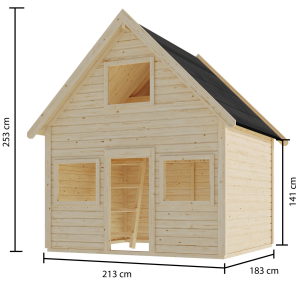

### Spielhaus Kalle Artikel-Nr. 44577

Farbe  
Naturbelassen

Bedarf Dachbahn	3 Rollen
Verpackungsmaße mm/Gewicht kg	2100x1240x590x328,5
Wandstärke	19 mm
Bedarf Farbeimer	2
Dachform	Satteldach
Material	Nordische Fichte
Bedarf Schindeln	3 Pakete
Material Dach	16 mm Holzplatte
Farbe	Naturbelassen
Außenmaß Höhe	232 cm
Grundfläche	3,9 m <sup>2</sup>
Außenmaß Tiefe	184 cm
Außenmaß Breite	213 cm

### 19 MM WANDPROFIL

- 01 Aus nordischer Fichte gehobelt
- 02 Perfekte Fräsung
- 03 Perfekter Sitz
- 04 Wasserabweisende Profilierung