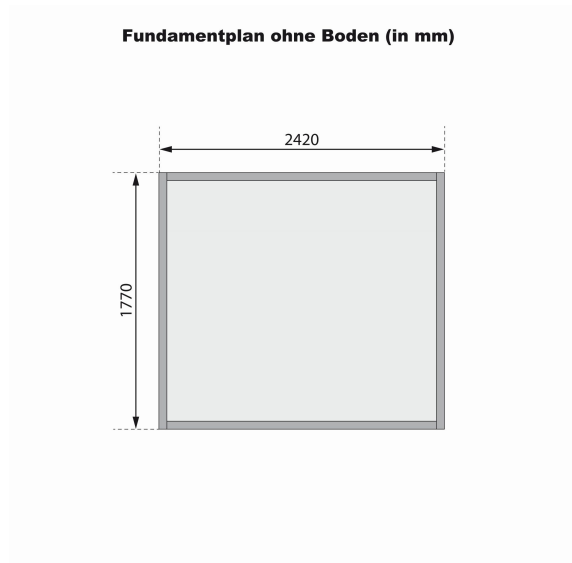

Produktinformation

Gartenhaus Dalin 1 Artikel-Nr. 45281

Bedarf Dachbahn	3 Rollen
Schneelast	75 kg/m ²
Dachtiefe	210 cm
Dachneigung	20°
Dachform	Satteldach
Dachtyp	Dachplatte
Dachfläche	5,8 m ²
Material	Nordische Fichte
Tür Höhe	176 cm
Verpackungsmaße mm/Gewicht kg	2390x1000x410x200
Dach Materialstärke	16 mm
Umbauter Raum	8,1 m ³
Wandstärke	14 mm
Sockelmaß Tiefe	177 cm
Tür Scheibe Material	Kunstglas
Durchgangsmaß Höhe	174 cm
Innenmaß Breite	238 cm
Bedarf Schindeln	3 Pakete
Durchgangsmaß Breite	115,5
Farbe	Naturbelassen
Außenmaß Tiefe	180 cm
Außenmaß Breite	245 cm
Seitenhöhe	182 cm
Schloss	Sicherheitsüberfalle
Grundfläche	4,4 m ²
Firsthöhe	231 cm
Innenmaß Tiefe	174 cm
Sockelmaß Breite	241 cm
Tür Breite	58,5 cm
Dachbreite	263 cm