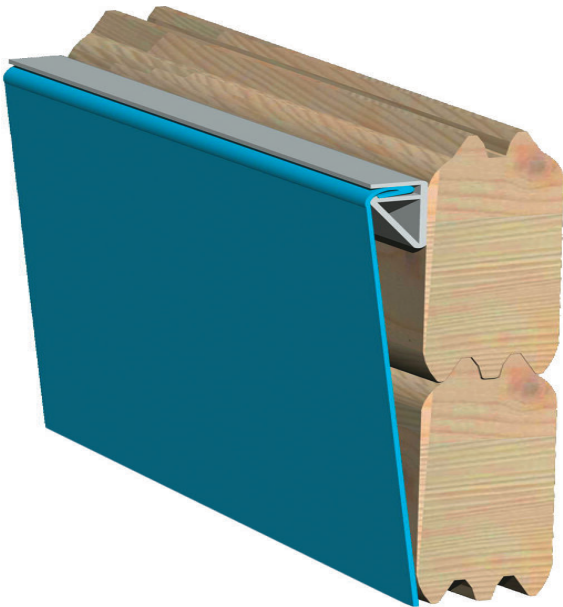

Produktinformation

Pool Modell 1 Artikel-Nr. 45629

Terrasse
Modell D

Poolzubehör
Ohne Zubehör

| | |
|-------------------------------|----------------------|
| Material Leiter | Edelstahl |
| Deck Stärke | 26 mm |
| Innenmaß Breite | 346 cm |
| Verpackungsmaße mm/Gewicht kg | 1980x1220x470x326 |
| Material Folie | PVC, blau |
| Wassertiefe | 111 cm |
| Durchmesser Diagonal | 433 cm |
| Außenmaß Breite | 358 cm |
| Deck Breite | 28 cm |
| Wasserinhalt | 11,3 m ³ |
| Wandstärke | 38 mm |
| Außenmaß Tiefe | 358 cm |
| Innenmaß Tiefe | 346 cm |
| Schutzvlies Stärke | 400 g/m ² |
| Verpackungsmaße mm/Gewicht kg | 2350x1010x300x157 |
| Verpackungsmaße mm/Gewicht kg | 1780x1180x620x372 |
| Material | KDI |
| Außenmaß Tiefe Deck | 480 cm |
| Außenmaß Höhe | 124 cm |

HOLZLEITER

- 01 Aus hochwertiger nordischer Fichte
- 02 Immer inklusive
- 03 Erhöhte Lebensdauer durch Kesseldruckimprägnierung

38 MM

Achteckpools

- Inkl. Poolfolie
- Einhängeweise ermöglicht einfachen Austausch der Folie
- Inkl. Unterlegvlies
- Inkl. Pooldeck
- 38 mm Steck-Schraub-system
- Pool-Ecke mit verzinktem Stahl verstärkt
- Optional mit Sonnenterrasse erhältlich
- Immer inkl. Holz- und Edelstahlleiter

Die Abbildung dient lediglich der datentechnischen Information und bildet nicht den tatsächlichen Artikel ab.