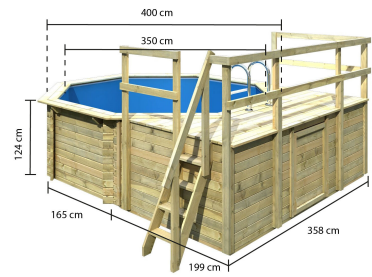

Produktinformation

Pool Modell 1 Artikel-Nr. 45629

Terrasse
Modell D

Poolzubehör
Ohne Zubehör

| | |
|-------------------------------|----------------------|
| Material Leiter | Edelstahl |
| Deck Stärke | 26 mm |
| Innenmaß Breite | 346 cm |
| Verpackungsmaße mm/Gewicht kg | 1980x1220x470x326 |
| Material Folie | PVC, blau |
| Wassertiefe | 111 cm |
| Durchmesser Diagonal | 433 cm |
| Außenmaß Breite | 358 cm |
| Deck Breite | 28 cm |
| Wasserinhalt | 11,3 m ³ |
| Wandstärke | 38 mm |
| Außenmaß Tiefe | 358 cm |
| Innenmaß Tiefe | 346 cm |
| Schutzvlies Stärke | 400 g/m ² |
| Verpackungsmaße mm/Gewicht kg | 2350x1010x300x157 |
| Verpackungsmaße mm/Gewicht kg | 1780x1180x620x372 |
| Material | KDI |
| Außenmaß Tiefe Deck | 480 cm |
| Außenmaß Höhe | 124 cm |

HOLZLEITER

- 01 Aus hochwertiger nordischer Fichte
- 02 Immer inklusive
- 03 Erhöhte Lebensdauer durch Kesseldruckimprägnierung

38 MM

Achteckpools

- Inkl. Poolfolie
- Einhängeweise ermöglicht einfachen Austausch der Folie
- Inkl. Unterlegvlies
- Inkl. Pooldeck
- 38 mm Steck-Schraub-system
- Pool-Ecke mit verzinktem Stahl verstärkt
- Optional mit Sonnenterrasse erhältlich
- Immer inkl. Holz- und Edelstahlleiter