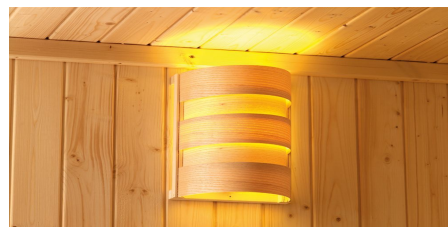

Produktinformation

Saunaleuchte Classic Artikel-Nr. 46725

Variante

Für Starkstrom Öfen

DIE BESONDERHEITEN UNSERER

Saunaleuchte Classic

- Montage an der Saunawand
- max. 40 W
- E27 Gewinde
- 230 V~
- 50 Hz
- Holzschirm aus Espenholz
- Maße (LxBxH):
27 x 20,5 x 16 cm

- robustes und haltbares aluminiumlegiertes Druckguss-Gehäuse
- elektrostatische Ummantelung
- thermosatische Verhärtung
- korrosionsbeständiges Glas
- Silikonring zum Schutz gegen Staub und Wasserspritzer