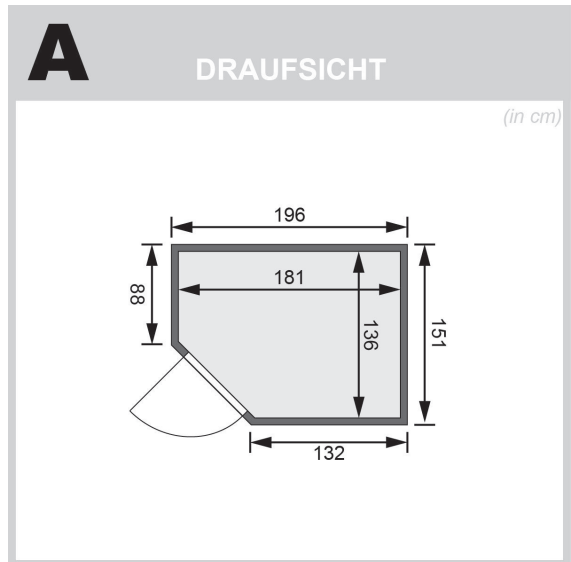

## Sauna Carin Artikel-Nr. 47830

Dachkranz  
ohne Dachkranz

Saunatür  
Bronzierte Ganzglastür

Saunaofen  
ohne Ofen

Bank 1 Tiefe	57 cm
Kopfstütze Material	Espe
Außenmaß Tiefe	151 cm
Tür Scheibenfarbe	bronziert
Verpackungsmaße mm/Gewicht kg	1920x800x270x44
Position Tür und Zuluft tauschbar	nein
Umbauter Raum	4,6 m <sup>3</sup>
Liegeplätze	1
Spiegelbar	ja
Innenmaß Höhe	192 cm
Innenmaß Breite	181 cm
Verpackungsmaße mm/Gewicht kg	2030x1200x540x300
Außenmaß Höhe	198 cm
Einstiegsart	EckEinstieg
Bauweise	vormontierte Elemente
Anzahl Bänke	2 Stk.
Durchgangsmaß Höhe	173 cm
Ofenschutz Tiefe	51 cm
Material	Nordische Fichte
Verpackungsmaße mm/Gewicht kg	1920x810x270x45
Verpackungsmaße mm/Gewicht kg	1920x800x270x45
Ofenschutz Breite	60 cm
Ofenschutz Material	nordische Fichte
Verpackungsmaße mm/Gewicht kg	1920x800x290x38
Bank Material	Espe
Tür Höhe	175 cm
Ofenschutz Höhe	80 cm
Außenmaß Breite	196 cm
Wandstärke	68 mm
Innenmaß Tiefe	136 cm
Verpackungsmaße mm/Gewicht kg	1830x150x150x11
Saadach Dämmung	42 mm
Bank 3 Tiefe	-
Grundfläche	2,7 m <sup>2</sup>
Saadach Bauweise	vormontierte Elemente
Türart	Ganzglastür
Sitzplätze	3
Durchgangsmaß Breite	64 cm
Öffnungsrichtung Tür	rechts und links anschlagbar
Anzahl der Kopfstützen	1 Stk.
Bank 2 Tiefe	27 cm

**SPIEGELBARER  
Aufbau möglich**

**68 MM**  
*Classic*

- Optional mit attraktivem Deckleuchttypus 3 LED-Spots
- 140l. Bänke und Kopfplätze aus hochwertigem Espenholz
- Ofenschutz aus Massivholz
- Einfache und praktische Elementbauweise aus 68 mm starken Wandelementen
- Inkl. 42 mm starker Mineral-Wolle
- Sichtfenster aus naturbelassener, langsam wachsender, nordischer Fichte
- 8 mm Sountor aus Eisenblechschwingen
- Türnähren aus Massivholz
- Besondere Magnetverschluss-technik
- Türbeschläge mittels Excenter justierbar

Die Abbildung dient lediglich der datentechnischen Information und bildet nicht den tatsächlichen Artikel ab.