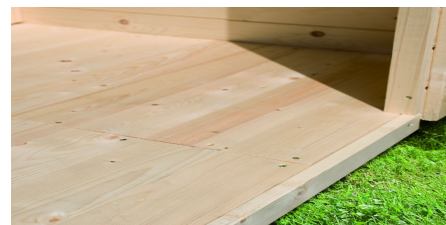

Produktinformation Fussboden a für Sockelmass 2,38 x 2,42 m
(BxT)
Artikel-Nr. 54197

Außenmaß Breite	234 cm
Außenmaß Höhe	1,9 cm
Material	Nordische Fichte
Außenmaß Tiefe	229 cm
Behandlung Material	naturbelassen