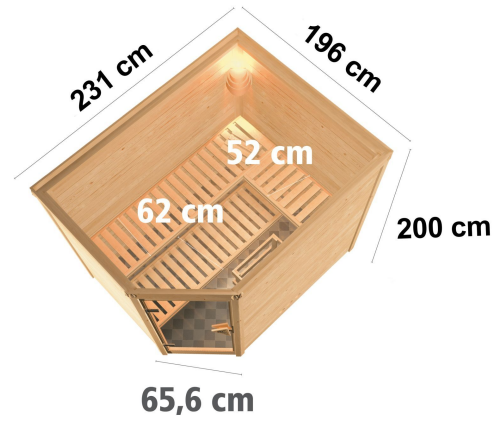

## Sauna Tanami Artikel-Nr. 54467

Dachkranz  
ohne Dachkranz

Saunaofen  
ohne Ofen

Innenmaß Tiefe	185 cm
Kopfstütze Material	Espe
Grundfläche	3,8 m <sup>2</sup>
Liegeplätze	3
Ofenschutz Material	Espe
Tür Scheibenfarbe	bronziert
Bank 3 Tiefe	62 cm
Bank 1 Tiefe	52 cm
Position Tür und Zuluft tauschbar	nein
Spiegelbar	ja
Innenmaß Höhe	192 cm
Verpackungsmaße mm/Gewicht kg	860x560x430x38,5
Bank 2 Tiefe	57 cm
Einstiegsart	EckEinstieg
Durchgangsmaß Höhe	173 cm
Material	Nordische Fichte
Außenmaß Breite	231 cm
Außenmaß Tiefe	196 cm
Ofenschutz Breite	60 cm
Sitzplätze	5
Bank Material	Espe
Tür Höhe	175 cm
Ofenschutz Höhe	80 cm
Innenmaß Breite	219 cm
Außenmaß Höhe	200 cm
Ofenschutz Tiefe	48 cm
Bauweise	Steck-Schraub-System
Wandstärke	38 mm
Umbauter Raum	7,4 m <sup>3</sup>
Saunadach Dämmung	42 mm
Saunadach Bauweise	vormontierte Elemente
Türart	Ganzglastür
Anzahl Bänke	3 Stk.
Durchgangsmaß Breite	64 cm
Öffnungsrichtung Tür	rechts und links anschlagbar
Anzahl der Kopfstützen	1 Stk.
Verpackungsmaße mm/Gewicht kg	2230x1190x740x435

### 38 MM MASSIVHOLZ

- 01 Einfache Montage
- 02 Doppelte Nut- und Federverbindung

**38 MM STECK-SCHRAUBSYSTEM**

- 01 Einfache Montage
- 02 Einzelne Profilhölzer zur Selbstmontage
- 03 Wasserabweisende Profilierung
- 04 Hohe Stabilität der Wände