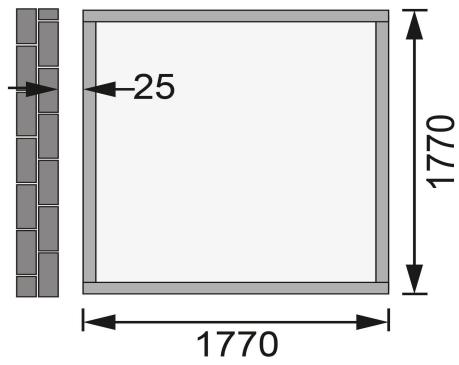

Produktinformation

Gartenhaus Wandlitz 2 Artikel-Nr. 54600

Farbe

Naturbelassen

Schloss	Buntbartschloss mit 2 Schlüsseln
Bedarf Dachbahn	3 Rollen
Durchgangsmaß Höhe	177,5 cm
Schneelast	75 kg/m ²
Sockelmaß Breite	178 cm
Durchgangsmaß Breite	162,5 cm
Wandstärke	19 mm
Umbauter Raum	5,8 m ³
Dachtyp	Massivholzdach
Dachtiefe	232 cm
Dachfläche	4,9 m ²
Innenmaß Breite	174 cm
Dachbreite	200 cm
Verpackungsmaße mm/Gewicht kg	2180x960x510x202
Material	Nordische Fichte
Außenmaß Breite	181 cm
Dach Materialstärke	16 mm
Seitenhöhe	189 cm
Tür Scheibe Material	Kunstglas
Bedarf Schindeln	2 Pakete
Tür Breite	82 cm
Tür Höhe	180,5 cm
Grundfläche	3,3 m ²
Dachform	Pulldach
Außenmaß Tiefe	181 cm
Dachneigung	12°
Farbe	Naturbelassen
Sockelmaß Tiefe	178 cm
Firsthöhe	230 cm
Innenmaß Tiefe	174 cm

Fundamentplan ohne Boden (in mm)

19mm PROFILE

19 MM
Anlehnhäuser

- Inkl. moderner Doppelflügel für mit Buntbartschloss und 3 Schlüsseln
- Lichtausschnitte aus bruchsicherem Kunstglas
- Immer inkl. kesseldruckimprägnierter Bodenbalken für einen langfristigen Schutz gegen aufsteigende Fäulnis
- Dach aus Massivholz
- Weite Dachüberstände bieten Witterungsschutz
- Drei Wände platzsparend zum Anlehnen
- Einfacher Aufbau durch vorgefertigte Wandelemente
- Wasserabweisende Profilierung

Karibu

Die Abbildung dient lediglich der datentechnischen Information und bildet nicht den tatsächlichen Artikel ab.