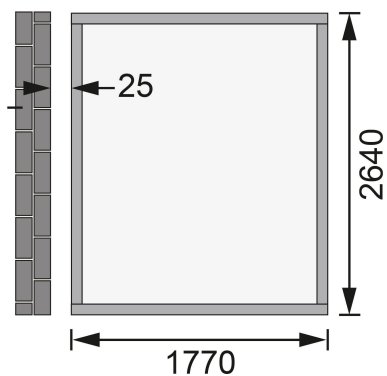

Fundamentplan ohne Boden (in mm)