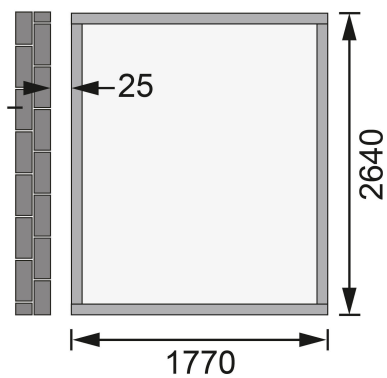

Produktinformation

Gartenhaus Wandlitz 3 Artikel-Nr. 55256

Farbe

Naturbelassen

Außenmaß Tiefe	268 cm
Schloss	Buntbartschloss mit 2 Schlüsseln
Durchgangsmaß Höhe	177,5 cm
Schneelast	75 kg/m ²
Sockelmaß Breite	178 cm
Durchgangsmaß Breite	162,5 cm
Wandstärke	19 mm
Umbauter Raum	8,7 m ³
Dachtyp	Massivholzdach
Innenmaß Tiefe	261 cm
Innenmaß Breite	174 cm
Dachbreite	200 cm
Grundfläche	4,9 m ²
Verpackungsmaße mm/Gewicht kg	2180x960x510x202
Material	Nordische Fichte
Dachtiefe	320 cm
Sockelmaß Tiefe	265 cm
Außenmaß Breite	181 cm
Dach Materialstärke	16 mm
Seitenhöhe	189 cm
Tür Scheibe Material	Kunstglas
Dachfläche	11,51 m ²
Bedarf Schindeln	3 Pakete
Tür Breite	82 cm
Tür Höhe	180,5 cm
Dachform	Pultdach
Dachneigung	12°
Verpackungsmaße mm/Gewicht kg	2250x1030x270x40
Farbe	Naturbelassen
Firsthöhe	230 cm
Bedarf Dachbahn	4 Rollen

KDI UNTERLEGER

Fundamentplan ohne Boden (in mm)

19 MM

Anlehnhäuser

- Inkl. moderner Doppelflügel für mit Buntbarschloss und 3 Schlüsseln
- Lichtausschnitte aus bruchsicherem Kunstglas
- Immer inkl. kesseldruckimprägnierter Bodenbalken für einen langfristigen Schutz gegen aufsteigende Fäulnis
- Dach aus Massivholz
- Weite Dachüberstände bieten Witterungsschutz
- Drei Wände platzsparend zum Anlehnen
- Einfacher Aufbau durch vorgefertigte Wandelemente
- Wasserabweisende Profilierung

Karibu

Die Abbildung dient lediglich der datentechnischen Information und bildet nicht den tatsächlichen Artikel ab.