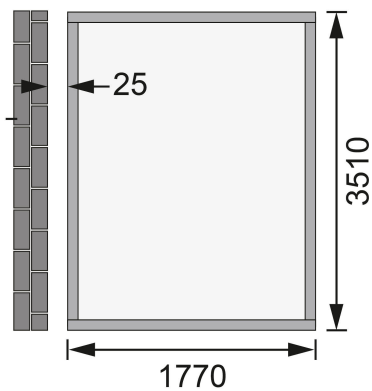

Produktinformation

Gartenhaus Wandlitz 4 Artikel-Nr. 55257

Farbe

Naturbelassen

Schloss	Buntbartschloss mit 2 Schlüsseln
Sockelmaß Tiefe	352 cm
Durchgangsmaß Höhe	177,5 cm
Schneelast	75 kg/m ²
Außenmaß Tiefe	355 cm
Sockelmaß Breite	178 cm
Durchgangsmaß Breite	162,5 cm
Wandstärke	19 mm
Dachtyp	Massivholzdach
Dachtiefe	408 cm
Umbauter Raum	11,6 m ³
Innenmaß Breite	174 cm
Verpackungsmaße mm/Gewicht kg	2250x1030x270x80
Dachbreite	200 cm
Verpackungsmaße mm/Gewicht kg	2180x960x510x202
Material	Nordische Fichte
Bedarf Schindeln	4 Pakete
Außenmaß Breite	181 cm
Dach Materialstärke	16 mm
Seitenhöhe	189 cm
Dachfläche	8,7 m ²
Tür Scheibe Material	Kunstglas
Grundfläche	6,4 m ²
Innenmaß Tiefe	348 cm
Tür Breite	82 cm
Tür Höhe	180,5 cm
Dachform	Pulldach
Dachneigung	12°
Farbe	Naturbelassen
Bedarf Dachbahn	5 Rollen
Firsthöhe	230 cm

KDI UNTERLEGER

Fundamentplan ohne Boden (in mm)

19 MM
Anlehnhäuser

- Inkl. moderner Doppelflügel für mit Buntbartschloss und 3 Schlüsseln
- Lichtausschnitte aus bruchsicherem Kunstglas
- Immer inkl. kesseldruckimprägnierter Bodenbalken für einen langfristigen Schutz gegen aufsteigende Fäulnis
- Dach aus Massivholz
- Weite Dachüberstände bieten Witterungsschutz
- Drei Wände platzsparend zum Anlehn
- Einfacher Aufbau durch vorgefertigte Wandelemente
- Wasserabweisende Profilierung

Die Abbildung dient lediglich der datentechnischen Information und bildet nicht den tatsächlichen Artikel ab.

19mm PROFILE