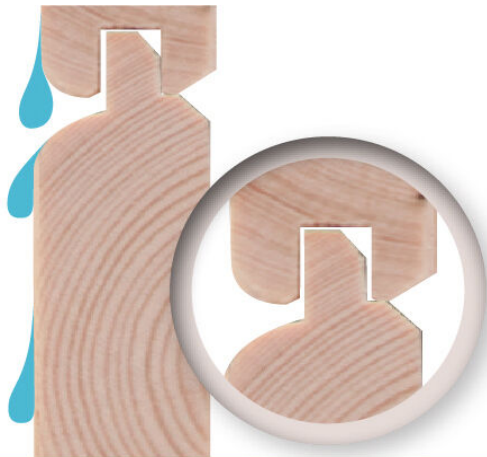

Produktinformation

Gartenhaus Wandlitz 4 Artikel-Nr. 55257

Farbe

Naturbelassen

Schloss	Buntbartschloss mit 2 Schlüsseln
Sockelmaß Tiefe	352 cm
Durchgangsmaß Höhe	177,5 cm
Schneelast	75 kg/m ²
Außenmaß Tiefe	355 cm
Sockelmaß Breite	178 cm
Durchgangsmaß Breite	162,5 cm
Wandstärke	19 mm
Dachtyp	Massivholzdach
Dachtiefe	408 cm
Umbauter Raum	11,6 m ³
Innenmaß Breite	174 cm
Verpackungsmaße mm/Gewicht kg	2250x1030x270x80
Dachbreite	200 cm
Verpackungsmaße mm/Gewicht kg	2180x960x510x202
Material	Nordische Fichte
Bedarf Schindeln	4 Pakete
Außenmaß Breite	181 cm
Dach Materialstärke	16 mm
Seitenhöhe	189 cm
Dachfläche	8,7 m ²
Tür Scheibe Material	Kunstglas
Grundfläche	6,4 m ²
Innenmaß Tiefe	348 cm
Tür Breite	82 cm
Tür Höhe	180,5 cm
Dachform	Pulldach
Dachneigung	12°
Farbe	Naturbelassen
Bedarf Dachbahn	5 Rollen
Firsthöhe	230 cm

KDI UNTERLEGER

Fundamentplan ohne Boden (in mm)

19 MM
Anlehnhäuser

- Inkl. moderner Doppelflügel für mit Buntbartschloss und 3 Schlüsseln
- Lichtausschnitte aus bruchsicherem Kunstglas
- Immer inkl. kesseldruckimprägnierter Bodenbalken für einen langfristigen Schutz gegen aufsteigende Fäulnis
- Dach aus Massivholz
- Weite Dachüberstände bieten Witterungsschutz
- Drei Wände platzsparend zum Anlehn
- Einfacher Aufbau durch vorgefertigte Wandelemente
- Wasserabweisende Profilierung

Die Abbildung dient lediglich der datentechnischen Information und bildet nicht den tatsächlichen Artikel ab.

19mm PROFILE