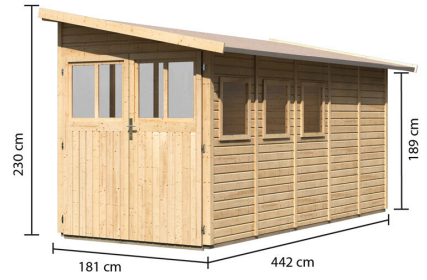

Produktinformation

Gartenhaus Wandlitz 5 Artikel-Nr. 55258

Farbe

Naturbelassen

Schloss	Buntbartschloss mit 2 Schlüsseln
Außenmaß Tiefe	442 cm
Durchgangsmaß Höhe	177,5 cm
Schneelast	75 kg/m ²
Sockelmaß Breite	178 cm
Innenmaß Tiefe	435 cm
Sockelmaß Tiefe	439 cm
Durchgangsmaß Breite	162,5 cm
Wandstärke	19 mm
Dachtyp	Massivholzdach
Dachtiefe	496 cm
Innenmaß Breite	174 cm
Dachbreite	200 cm
Dachfläche	9,92 m ²
Verpackungsmaße mm/Gewicht kg	2180x960x510x202
Material	Nordische Fichte
Bedarf Schindeln	4 Pakete
Außenmaß Breite	181 cm
Dach Materialstärke	16 mm
Seitenhöhe	189 cm
Tür Scheibe Material	Kunstglas
Verpackungsmaße mm/Gewicht kg	2250x1030x270x120
Tür Breite	82 cm
Tür Höhe	180,5 cm
Grundfläche	8 m ²
Dachform	Pultdach
Dachneigung	12°
Farbe	Naturbelassen
Umbauter Raum	14,5 m ³
Bedarf Dachbahn	5 Rollen
Firsthöhe	230 cm

KDI UNTERLEGER

Fundamentplan ohne Boden (in mm)

19mm PROFILE

19 MM

Anlehnhäuser

- Inkl. moderner Doppelflügel für mit Buntbartschloss und 3 Schlüsseln
- Lichtausschnitte aus bruchsicherem Kunstglas
- Immer inkl. kesseldruckimprägnierter Bodenbalken für einen langfristigen Schutz gegen aufsteigende Fäulnis
- Dach aus Massivholz
- Weite Dachüberstände bieten Witterungsschutz
- Drei Wände platzsparend zum Anlehnen
- Einfacher Aufbau durch vorgefertigte Wandelemente
- Wasserabweisende Profilierung