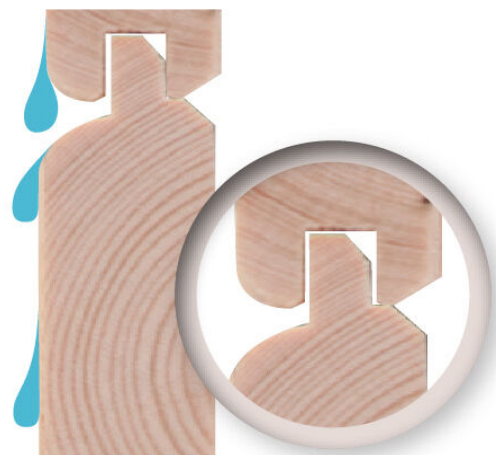

Produktinformation

Gartenhaus Wandlitz 5 Artikel-Nr. 55258

Farbe

Naturbelassen

Schloss	Buntbartschloss mit 2 Schlüsseln
Außenmaß Tiefe	442 cm
Durchgangsmaß Höhe	177,5 cm
Schneelast	75 kg/m ²
Sockelmaß Breite	178 cm
Innenmaß Tiefe	435 cm
Sockelmaß Tiefe	439 cm
Durchgangsmaß Breite	162,5 cm
Wandstärke	19 mm
Dachtyp	Massivholzdach
Dachtiefe	496 cm
Innenmaß Breite	174 cm
Dachbreite	200 cm
Dachfläche	9,92 m ²
Verpackungsmaße mm/Gewicht kg	2180x960x510x202
Material	Nordische Fichte
Bedarf Schindeln	4 Pakete
Außenmaß Breite	181 cm
Dach Materialstärke	16 mm
Seitenhöhe	189 cm
Tür Scheibe Material	Kunstglas
Verpackungsmaße mm/Gewicht kg	2250x1030x270x120
Tür Breite	82 cm
Tür Höhe	180,5 cm
Grundfläche	8 m ²
Dachform	Pultdach
Dachneigung	12°
Farbe	Naturbelassen
Umbauter Raum	14,5 m ³
Bedarf Dachbahn	5 Rollen
Firsthöhe	230 cm

KDI UNTERLEGER

Fundamentplan ohne Boden (in mm)

19mm PROFILE

19 MM

Anlehnhäuser

- Inkl. moderner Doppelflügel für mit Buntbartschloss und 3 Schlüsseln
- Lichtausschnitte aus bruchsicherem Kunstglas
- Immer inkl. kesseldruckimprägnierter Bodenbalken für einen langfristigen Schutz gegen aufsteigende Fäulnis
- Dach aus Massivholz
- Weite Dachüberstände bieten Witterungsschutz
- Drei Wände platzsparend zum Anlehnen
- Einfacher Aufbau durch vorgefertigte Wandelemente
- Wasserabweisende Profilierung

 Die Abbildung dient lediglich der datentechnischen Information und bildet nicht den tatsächlichen Artikel ab.