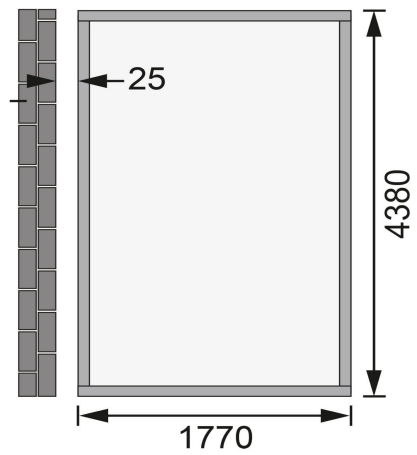

Produktinformation

Gartenhaus Wandlitz 5 Artikel-Nr. 55258

Farbe

Naturbelassen

Schloss	Buntbartschloss mit 2 Schlüsseln
Außenmaß Tiefe	442 cm
Durchgangsmaß Höhe	177,5 cm
Schneelast	75 kg/m ²
Sockelmaß Breite	178 cm
Innenmaß Tiefe	435 cm
Sockelmaß Tiefe	439 cm
Durchgangsmaß Breite	162,5 cm
Wandstärke	19 mm
Dachtyp	Massivholzdach
Dachtiefe	496 cm
Innenmaß Breite	174 cm
Dachbreite	200 cm
Dachfläche	9,92 m ²
Verpackungsmaße mm/Gewicht kg	2180x960x510x202
Material	Nordische Fichte
Bedarf Schindeln	4 Pakete
Außenmaß Breite	181 cm
Dach Materialstärke	16 mm
Seitenhöhe	189 cm
Tür Scheibe Material	Kunstglas
Verpackungsmaße mm/Gewicht kg	2250x1030x270x120
Tür Breite	82 cm
Tür Höhe	180,5 cm
Grundfläche	8 m ²
Dachform	Pultdach
Dachneigung	12°
Farbe	Naturbelassen
Umbauter Raum	14,5 m ³
Bedarf Dachbahn	5 Rollen
Firsthöhe	230 cm

KDI UNTERLEGER

Fundamentplan ohne Boden (in mm)

19mm PROFILE

19 MM

Anlehnhäuser

- Inkl. moderner Doppelflügel für mit Buntbartschloss und 3 Schlüsseln
- Lichtausschnitte aus bruchsicherem Kunstglas
- Immer inkl. kesseldruckimprägnierter Bodenbalken für einen langfristigen Schutz gegen aufsteigende Fäulnis
- Dach aus Massivholz
- Weite Dachüberstände bieten Witterungsschutz
- Drei Wände platzsparend zum Anlehnen
- Einfacher Aufbau durch vorgefertigte Wandelemente
- Wasserabweisende Profilierung

 Die Abbildung dient lediglich der datentechnischen Information und bildet nicht den tatsächlichen Artikel ab.