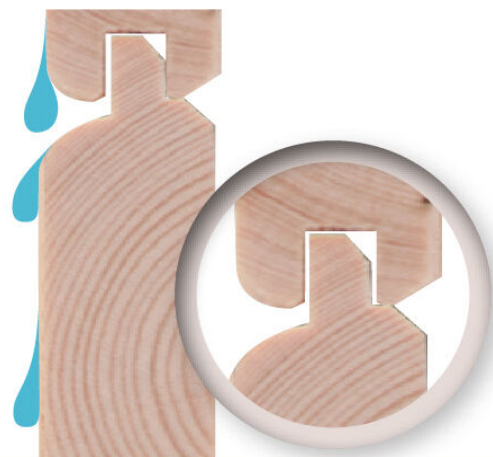

Produktinformation

Gartenhaus Wandlitz 5 Artikel-Nr. 55258

Farbe

Naturbelassen

Schloss	Buntbartschloss mit 2 Schlüsseln
Außenmaß Tiefe	442 cm
Durchgangsmaß Höhe	177,5 cm
Schneelast	75 kg/m ²
Sockelmaß Breite	178 cm
Innenmaß Tiefe	435 cm
Sockelmaß Tiefe	439 cm
Durchgangsmaß Breite	162,5 cm
Wandstärke	19 mm
Dachtyp	Massivholzdach
Dachtiefe	496 cm
Innenmaß Breite	174 cm
Dachbreite	200 cm
Dachfläche	9,92 m ²
Verpackungsmaße mm/Gewicht kg	2180x960x510x202
Material	Nordische Fichte
Bedarf Schindeln	4 Pakete
Außenmaß Breite	181 cm
Dach Materialstärke	16 mm
Seitenhöhe	189 cm
Tür Scheibe Material	Kunstglas
Verpackungsmaße mm/Gewicht kg	2250x1030x270x120
Tür Breite	82 cm
Tür Höhe	180,5 cm
Grundfläche	8 m ²
Dachform	Pultdach
Dachneigung	12°
Farbe	Naturbelassen
Umbauter Raum	14,5 m ³
Bedarf Dachbahn	5 Rollen
Firsthöhe	230 cm

KDI UNTERLEGER

Fundamentplan ohne Boden (in mm)

19mm PROFILE

19 MM

Anlehnhäuser

- Inkl. moderner Doppelflügel für mit Buntbartschloss und 3 Schlüsseln
- Lichtausschnitte aus bruchsicherem Kunstglas
- Immer inkl. kesseldruckimprägnierter Bodenbalken für einen langfristigen Schutz gegen aufsteigende Fäulnis
- Dach aus Massivholz
- Weite Dachüberstände bieten Witterungsschutz
- Drei Wände platzsparend zum Anlehnen
- Einfacher Aufbau durch vorgefertigte Wandelemente
- Wasserabweisende Profilierung

 Die Abbildung dient lediglich der datentechnischen Information und bildet nicht den tatsächlichen Artikel ab.