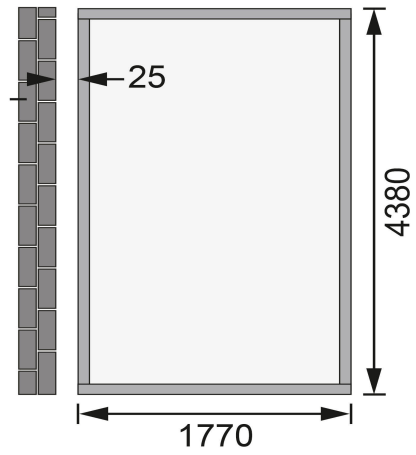

Produktinformation

Gartenhaus Wandlitz 5 Artikel-Nr. 55258

Farbe

Naturbelassen

Schloss	Buntbartschloss mit 2 Schlüsseln
Außenmaß Tiefe	442 cm
Durchgangsmaß Höhe	177,5 cm
Schneelast	75 kg/m ²
Sockelmaß Breite	178 cm
Innenmaß Tiefe	435 cm
Sockelmaß Tiefe	439 cm
Durchgangsmaß Breite	162,5 cm
Wandstärke	19 mm
Dachtyp	Massivholzdach
Dachtiefe	496 cm
Innenmaß Breite	174 cm
Dachbreite	200 cm
Dachfläche	9,92 m ²
Verpackungsmaße mm/Gewicht kg	2180x960x510x202
Material	Nordische Fichte
Bedarf Schindeln	4 Pakete
Außenmaß Breite	181 cm
Dach Materialstärke	16 mm
Seitenhöhe	189 cm
Tür Scheibe Material	Kunstglas
Verpackungsmaße mm/Gewicht kg	2250x1030x270x120
Tür Breite	82 cm
Tür Höhe	180,5 cm
Grundfläche	8 m ²
Dachform	Pultdach
Dachneigung	12°
Farbe	Naturbelassen
Umbauter Raum	14,5 m ³
Bedarf Dachbahn	5 Rollen
Firsthöhe	230 cm

KDI UNTERLEGER

Fundamentplan ohne Boden (in mm)

19mm PROFILE

19 MM

Anlehnhäuser

- Inkl. moderner Doppelflügel für mit Buntbartschloss und 3 Schlüsseln
- Lichtausschnitte aus bruchsicherem Kunstglas
- Immer inkl. kesseldruckimprägnierter Bodenbalken für einen langfristigen Schutz gegen aufsteigende Fäulnis
- Dach aus Massivholz
- Weite Dachüberstände bieten Witterungsschutz
- Drei Wände platzsparend zum Anlehnen
- Einfacher Aufbau durch vorgefertigte Wandelemente
- Wasserabweisende Profilierung

 Die Abbildung dient lediglich der datentechnischen Information und bildet nicht den tatsächlichen Artikel ab.