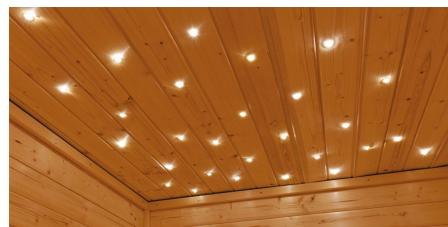

Produktinformation

**Sternenhimmel
Artikel-Nr. 56421**

DIE BESONDERHEITEN UNSERES

Sternenhimmel

- Besteht aus 40 einzelnen Glasfasern
- Stärke der Glasfasern: 0,75 mm
- Inkl. Holzbohrer zum Vorbohren der Dachplatten
- Individuelle Anpassung
- Einfache Installation
- Energieeffizient durch LED
- Entspannende Wirkung des Anblicks
- Atmosphärische Gestaltung

- Farben: blau, gelb, lila, himmelblau, grün und weiß
- Funksteuerung mit Start/Stop-Funktion
- 230 Volt Anschluss