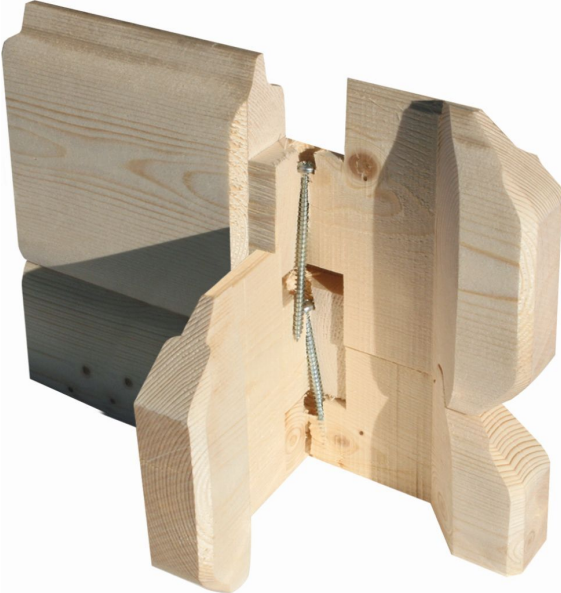

Produktinformation

Gartenhaus Radur 0 Artikel-Nr. 58395

Verpackungsmaße mm/Gewicht kg	3890x1160x630x622
Firsthöhe	247 cm
Grundfläche	8,73 m ²
Schloss	Zylinderschloss mit 3 Schlüsseln
Dachtyp	Massivholzdach
Bedarf Dachbahn	7 Rollen
Dachtiefe	312 cm
Tür Höhe	176,5 cm
Dachform	Satteldach
Durchgangsmaß Höhe	173 cm
Material	Nordische Fichte
Innenmaß Tiefe	230 cm
Durchgangsmaß Breite	69 cm
Dach Materialstärke	16 mm
Wandstärke	28 mm
Tür Scheibe Material	Kunstglas
Schneelast	85 kg/m ²
Dachfläche	12,3 m ²
Außenmaß Breite	387 cm
Durchgangsmaß Breite	140 cm
Sockelmaß Tiefe	236 cm
Außenmaß Tiefe	253 cm
Bedarf Schindeln	6 Pakete
Umbauter Raum	18,8 m ³
Seitenhöhe	193 cm
Dachbreite	406 cm
Sockelmaß Breite	370 cm

28 MM WANDPROFIL

- 01 Aus nordischer Fichte gehobelt
- 02 Perfekte Fräsung
- 03 Perfekter Sitz
- 04 Wasserabweisende Profilierung

EINFLÜGELTÜR

- 01 Unbehandelt
- 02 Inkl. Zylinderschloss mit 3 Schlüsseln
- 03 Fenster aus bruchsicherem Kunstglas

DOPPELFLÜGELTÜR

- 01 Unbehandelt
- 02 Inkl. Zylinderschloss mit 3 Schlüsseln
- 03 Fenster aus bruchsicherem Kunstglas

28 MM BLOCKBOHLE

2-Raumhäuser

- 2 Räume bieten multifunktionale Nutzung
- 28 mm starke Mittelwand
- Patentierte 6-Plus-Eckverbindung
- Wartungsfrei, wind- und regendicht
- 28 mm starke Blockbohlenbauweise

- Dach Massivholzdach
- Weite Dachüberstände bieten Witterungsschutz

- Inkl. Doppel- und Einflügeltür mit Zylinder Schloss und 3 Schlüsseln
- Lichtausschnitte aus Kunstglas

Die Abbildung dient lediglich der datentechnischen Information und bildet nicht den tatsächlichen Artikel ab.