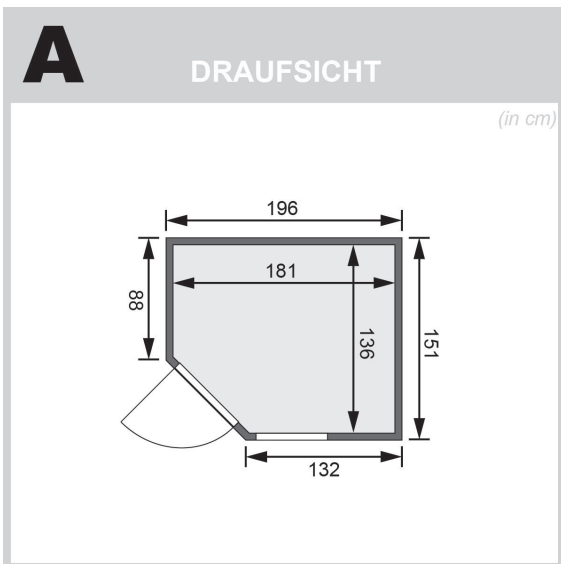

Produktinformation

Sauna Fiona 1 Artikel-Nr. 59672

Dachkranz
ohne Dachkranz

Saunaofen
ohne Ofen

Bank 1 Tiefe	57 cm
Kopfstütze Material	Espe
Außenmaß Tiefe	151 cm
Tür Scheibenfarbe	bronziert
Position Tür und Zuluft tauschbar	nein
Liegeplätze	1
Spiegelbar	ja
Umbauter Raum	4,5 m ³
Innenmaß Höhe	192 cm
Verpackungsmaße mm/Gewicht kg	860x560x430x38,5
Innenmaß Breite	181 cm
Verpackungsmaße mm/Gewicht kg	2080x1220x740x300
Außenmaß Höhe	198 cm
Einstiegsart	EckEinstieg
Bauweise	vormontierte Elemente
Anzahl Bänke	2 Stk.
Durchgangsmaß Höhe	173 cm
Ofenschutz Tiefe	51 cm
Material	Nordische Fichte
Ofenschutz Breite	60 cm
Ofenschutz Material	nordische Fichte
Bank Material	Espe
Tür Höhe	175 cm
Ofenschutz Höhe	80 cm
Außenmaß Breite	196 cm
Innenmaß Tiefe	136 cm
Saunadach Dämmung	42 mm
Bank 3 Tiefe	-
Grundfläche	2,7 m ²
Saunadach Bauweise	vormontierte Elemente
Türart	Ganzglastür
Sitzplätze	3
Durchgangsmaß Breite	64 cm
Öffnungsrichtung Tür	rechts und links anschlagbar
Anzahl der Kopfstützen	1 Stk.
Bank 2 Tiefe	27 cm

SPIEGELBARER AUFBAU MÖGLICH

68 MM
Classic

- Optional mit attraktivem Dachkranz einschließlich 2 LED-Strips
- Inkl. 42 mm starker Mineralwolle
- Schutz aus naturbelassener, langsam wachsende, nordischer Fichte
- 8 mm Soundtür aus Ernscheibensicherheitsglas
- Türschloss aus Massivholz
- Türbeschläge mittels Exzenter justierbar
- Einfache und praktische Elementbauweise aus 68 mm starken Wändenelementen
- Inkl. 42 mm starker Mineralwolle
- Schutz aus naturbelassener, langsam wachsende, nordischer Fichte
- 8 mm Soundtür aus Ernscheibensicherheitsglas
- Türschloss aus Massivholz
- Türbeschläge mittels Exzenter justierbar

Die Abbildung dient lediglich der datentechnischen Information und bildet nicht den tatsächlichen Artikel ab.