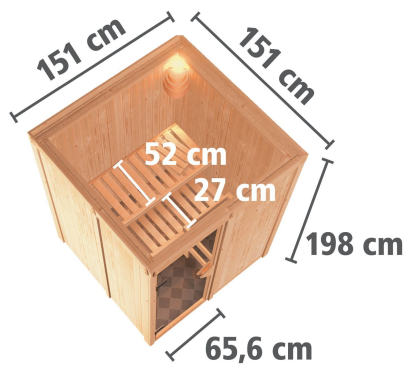

## Sauna Minja Artikel-Nr. 59775

Dachkranz  
ohne Dachkranz

Saunatür  
Bronzierte Ganzglastür

Saunaofen  
ohne Ofen

Kopfstütze Material	Espe
Außenmaß Tiefe	151 cm
Grundfläche	2,3 m <sup>2</sup>
Umbauter Raum	3,8 m <sup>3</sup>
Tür Scheibenfarbe	bronziert
Bank 1 Tiefe	52 cm
Liegeplätze	1
Spiegelbar	ja
Innenmaß Breite	136 cm
Innenmaß Höhe	192 cm
Außenmaß Höhe	198 cm
Bauweise	vormontierte Elemente
Anzahl Bänke	2 Stk.
Durchgangsmaß Höhe	173 cm
Ofenschutz Tiefe	51 cm
Material	Nordische Fichte
Verpackungsmaße mm/Gewicht kg	880x570x440x30,6
Verpackungsmaße mm/Gewicht kg	1920x810x270x45
Verpackungsmaße mm/Gewicht kg	2020x1200x650x250
Außenmaß Breite	151 cm
Ofenschutz Breite	60 cm
Sitzplätze	2
Ofenschutz Material	nordische Fichte
Bank Material	Espe
Tür Höhe	175 cm
Ofenschutz Höhe	80 cm
Innenmaß Tiefe	136 cm
Position Tür und Zuluft tauschbar	ja
Saunadach Dämmung	42 mm
Bank 3 Tiefe	-
Einstiegsart	Fronteinstieg
Saunadach Bauweise	vormontierte Elemente
Türart	Ganzglastür
Durchgangsmaß Breite	64 cm
Öffnungsrichtung Tür	rechts und links anschlagbar
Anzahl der Kopfstützen	1 Stk.
Bank 2 Tiefe	27 cm

## 68 MM ELEMENT- BAUWEISE

- 01 Einfache Montage
- 02 Innenliegende Rahmenkonstruktion
- 03 42 mm starke Mineraldämmwolle
- 04 Innen- und Sichtseiten mit 12,5 mm Spezial-Softline-Profilholz

68 MM