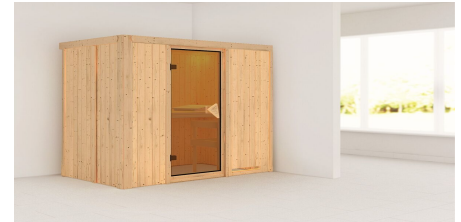

Produktinformation

Sauna Variado Artikel-Nr. 59809

Dachkranz
ohne Dachkranz

Saunatür
Bronzierte Ganzglastür

Saunaofen
ohne Ofen

Bank 1 Tiefe	57 cm
Kopfstütze Material	Espe
Innenmaß Tiefe	103 cm
Bank 2 Tiefe	-
Umbauter Raum	3,8 m ³
Tür Scheibenfarbe	bronziert
Grundfläche	2,4 m ²
Verpackungsmaße mm/Gewicht kg	1920x800x270x44
Liegeplätze	1
Spiegelbar	ja
Innenmaß Höhe	192 cm
Innenmaß Breite	181 cm
Außenmaß Höhe	198 cm
Verpackungsmaße mm/Gewicht kg	2020x1230x590x250
Bauweise	vormontierte Elemente
Durchgangsmaß Höhe	173 cm
Ofenschutz Tiefe	51 cm
Material	Nordische Fichte
Außenmaß Tiefe	132 cm
Verpackungsmaße mm/Gewicht kg	1920x810x270x45
Anzahl Bänke	1 Stk.
Verpackungsmaße mm/Gewicht kg	1920x800x270x45
Ofenschutz Breite	60 cm
Sitzplätze	2
Ofenschutz Material	nordische Fichte
Verpackungsmaße mm/Gewicht kg	1920x800x290x38
Bank Material	Espe
Tür Höhe	175 cm
Verpackungsmaße mm/Gewicht kg	2500x150x150x11
Ofenschutz Höhe	80 cm
Außenmaß Breite	196 cm
Wandstärke	68 mm
Position Tür und Zuluft tauschbar	ja
Saunadach Dämmung	42 mm
Bank 3 Tiefe	-
Einstiegsart	Fronteinstieg
Saunadach Bauweise	vormontierte Elemente
Türart	Ganzglastür
Durchgangsmaß Breite	64 cm
Öffnungsrichtung Tür	rechts und links anschlagbar
Anzahl der Kopfstützen	1 Stk.

68 MM
Classic

- Optional mit attraktivem Dachkranz einschließlich 3 LED-Strips
- Inkl. Banken und Kopfhütze aus hochwertigen Espenholz
- Ofenschutz aus Massivholz
- Einfache und praktische Elemente bzw. wie aus 68 mm starken Wandelementen
- Inkl. 42 mm starker Mineralwolle
- Schrauben aus naturbelassener, langsam wachsender, nordischer Fichte
- 8 mm Saunatür aus Einscheibensicherheitsglas
- Türstößen aus Massivholz
- Bewährte Magnetschlusstechnik
- Türbeschläge mittels Exzenter justierbar

 Die Abbildung dient lediglich der datentechnischen Information und bildet nicht den tatsächlichen Artikel ab.

TÜRPOSITION
in der Front variabel

SPIEGELBARER Aufbau möglich