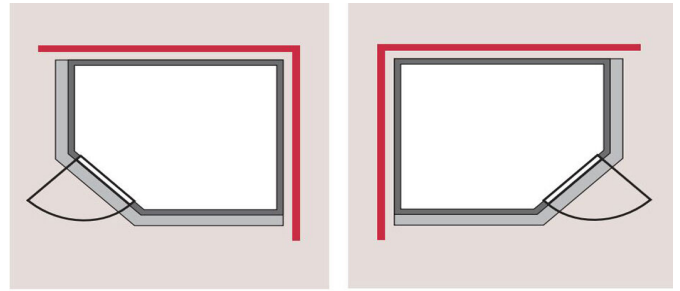

Produktinformation

Sauna Variado Artikel-Nr. 59809

Dachkranz
ohne Dachkranz

Saunatür
Bronzierte Ganzglastür

Saunaofen
ohne Ofen

Bank 1 Tiefe	57 cm
Kopfstütze Material	Espe
Innenmaß Tiefe	103 cm
Bank 2 Tiefe	-
Umbauter Raum	3,8 m ³
Tür Scheibenfarbe	bronziert
Grundfläche	2,4 m ²
Verpackungsmaße mm/Gewicht kg	1920x800x270x44
Liegeplätze	1
Spiegelbar	ja
Innenmaß Höhe	192 cm
Innenmaß Breite	181 cm
Außenmaß Höhe	198 cm
Verpackungsmaße mm/Gewicht kg	2020x1230x590x250
Bauweise	vormontierte Elemente
Durchgangsmaß Höhe	173 cm
Ofenschutz Tiefe	51 cm
Material	Nordische Fichte
Außenmaß Tiefe	132 cm
Verpackungsmaße mm/Gewicht kg	1920x810x270x45
Anzahl Bänke	1 Stk.
Verpackungsmaße mm/Gewicht kg	1920x800x270x45
Ofenschutz Breite	60 cm
Sitzplätze	2
Ofenschutz Material	nordische Fichte
Verpackungsmaße mm/Gewicht kg	1920x800x290x38
Bank Material	Espe
Tür Höhe	175 cm
Verpackungsmaße mm/Gewicht kg	2500x150x150x11
Ofenschutz Höhe	80 cm
Außenmaß Breite	196 cm
Wandstärke	68 mm
Position Tür und Zuluft tauschbar	ja
Saunadach Dämmung	42 mm
Bank 3 Tiefe	-
Einstiegsart	Fronteinstieg
Saunadach Bauweise	vormontierte Elemente
Türart	Ganzglastür
Durchgangsmaß Breite	64 cm
Öffnungsrichtung Tür	rechts und links anschlagbar
Anzahl der Kopfstützen	1 Stk.

68 MM
Classic

- Optional mit attraktivem Dachkranz einschließlich 3 LED-Strips
- Inkl. Banken und Kopfhütze aus hochwertigen Espenholz
- Ofenschutz aus Massivholz
- Einfache und praktische Elemente bzw. wie aus 68 mm starken Wandelementen
- Inkl. 42 mm starker Mineralwolle
- Schrauben aus naturbelassener, langsam wachsender, nordischer Fichte
- 8 mm Saunatür aus Einscheibensicherheitsglas
- Türstößen aus Massivholz
- Bewährte Magnetschlusstechnik
- Türbeschläge mittels Exzenter justierbar

 Die Abbildung dient lediglich der datentechnischen Information und bildet nicht den tatsächlichen Artikel ab.

TÜRPOSITION
in der Front variabel

SPIEGELBARER Aufbau möglich