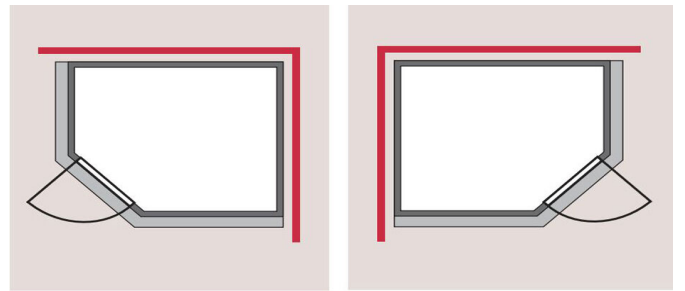

Produktinformation

Sauna Ainur Artikel-Nr. 6104

Saunaofen
9 kW finnisch Ofen + Steuergerät
Easy Finnisch

Dachkranz
mit Dachkranz

Bank 1 Tiefe	57 cm
Innenmaß Breite	216 cm
Kopfstütze Material	Espe
Liegeplätze	3
Tür Scheibenfarbe	bronziert
Innenmaß Tiefe	181 cm
Grundfläche	3,7 m ²
Bank 3 Tiefe	57 cm
Position Tür und Zuluft tauschbar	nein
Spiegelbar	ja
Außenmaß Tiefe	210 cm
Innenmaß Höhe	192 cm
Außenmaß Höhe	202 cm
Bank 2 Tiefe	57 cm
Einstiegsart	EckEinstieg
Bauweise	vormontierte Elemente
Durchgangsmaß Höhe	173 cm
Material	Nordische Fichte
Verpackungsmaße mm/Gewicht kg	560x460x460x14
Sitzplätze	5
Ofenschutz Material	nordische Fichte
Verpackungsmaße mm/Gewicht kg	385x290x140x20
Bank Material	Espe
Tür Höhe	175 cm
Ofenschutz Höhe	59 cm
Ofenschutz Tiefe	47,4 cm
Verpackungsmaße mm/Gewicht kg	1830x150x150x11
Ofenschutz Breite	61,2 cm
Umbauter Raum	7,4 m ³
Saunadach Dämmung	42 mm
Saunadach Bauweise	vormontierte Elemente
Außenmaß Breite	245 cm
Türart	Ganzglastür
Anzahl Bänke	3 Stk.
Ofensteuerung	extern Easy Finnisch
Durchgangsmaß Breite	64 cm
Öffnungsrichtung Tür	rechts und links anschlagbar
Typ Ofen	9 KW externe Steuerung
Verpackungsmaße mm/Gewicht kg	325x240x120x1,5
Verpackungsmaße mm/Gewicht kg	2260x1220x910x451
Anzahl der Kopfstützen	1 Stk.

- BRONZIERTE GANZGLASTÜR**
- 01 Türrahmen aus Massivholz
 - 02 8 mm starkes Einscheibensicherheitsglas
 - 03 Rechts und links anschlagbar
 - 04 Türbeschläge justierbar
 - 05 Bewährte Magnetverschlusstechnik

SPIEGELBARER Aufbau möglich

DIE BESONDERHEITEN UNSERES

9 kW Ofen Finnisch

- Inkl. 18 kg Saunasteine (Diabas)
- Klassisch finnischer Saunabetrieb
- TÜV und VDE geprüft

- Feueraluminierter Innenmantel
- Rückwand und Elektroanschlusskasten aus feueraluminiertem Stahl
- Maße [BxHxT]: 41 x 50 x 37 cm

- Easy Finnisch Steuergerät
- Stufenloses Umschalten der Temperatur
- Anschluss für Kabinenbeleuchtung
- Zwei Sensoren-Technik zur Temperaturmessung
- Maße [BxHxT]: 23,5 x 19,5 x 7,5 cm

Innenliegende
Rahmenkonstruktion