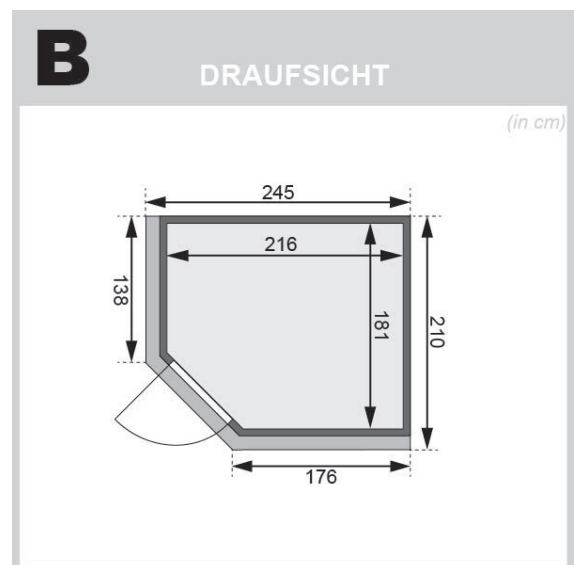

Produktinformation

Sauna Ainur Artikel-Nr. 6104

Saunaofen
9 kW finnisch Ofen + Steuergerät
Easy Finnisch

Dachkranz
mit Dachkranz

Bank 1 Tiefe	57 cm
Innenmaß Breite	216 cm
Kopfstütze Material	Espe
Liegeplätze	3
Tür Scheibenfarbe	bronziert
Innenmaß Tiefe	181 cm
Grundfläche	3,7 m ²
Bank 3 Tiefe	57 cm
Position Tür und Zuluft tauschbar	nein
Spiegelbar	ja
Außenmaß Tiefe	210 cm
Innenmaß Höhe	192 cm
Außenmaß Höhe	202 cm
Bank 2 Tiefe	57 cm
Einstiegsart	EckEinstieg
Bauweise	vormontierte Elemente
Durchgangsmaß Höhe	173 cm
Material	Nordische Fichte
Verpackungsmaße mm/Gewicht kg	560x460x460x14
Sitzplätze	5
Ofenschutz Material	nordische Fichte
Verpackungsmaße mm/Gewicht kg	385x290x140x20
Bank Material	Espe
Tür Höhe	175 cm
Ofenschutz Höhe	59 cm
Ofenschutz Tiefe	47,4 cm
Verpackungsmaße mm/Gewicht kg	1830x150x150x11
Ofenschutz Breite	61,2 cm
Umbauter Raum	7,4 m ³
Saunadach Dämmung	42 mm
Saunadach Bauweise	vormontierte Elemente
Außenmaß Breite	245 cm
Türart	Ganzglastür
Anzahl Bänke	3 Stk.
Ofensteuerung	extern Easy Finnisch
Durchgangsmaß Breite	64 cm
Öffnungsrichtung Tür	rechts und links anschlagbar
Typ Ofen	9 KW externe Steuerung
Verpackungsmaße mm/Gewicht kg	325x240x120x1,5
Verpackungsmaße mm/Gewicht kg	2260x1220x910x451
Anzahl der Kopfstützen	1 Stk.

SPIEGELBARER Aufbau möglich

DIE BESONDERHEITEN UNSERES

9 kW Ofen Finnisch

- Inkl. 18 kg Saunasteine (Diabas)
- Klassisch finnischer Saunabetrieb
- TÜV und VDE geprüft

- Feueraluminierter Innenmantel
- Rückwand und Elektroanschlusskasten aus feueraluminiertem Stahl
- Maße [BxHxT]: 41 x 50 x 37 cm

- Easy Finnisch Steuergerät
- Stufenloses Umschalten der Temperatur
- Anschluss für Kabinenbeleuchtung
- Zwei Sensoren-Technik zur Temperaturmessung
- Maße [BxHxT]: 23,5 x 19,5 x 7,5 cm

Innenliegende
Rahmenkonstruktion

42mm starke Mineraldämmwolle

Innen- und Sichtseiten mit 12,5mm
Spezial-Softline-Profilholz