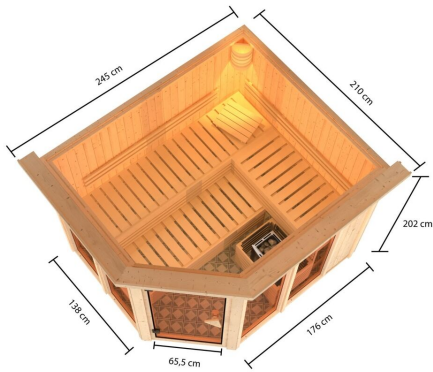

Produktinformation

Sauna Ainur Artikel-Nr. 6104

Saunaofen
9 kW finnisch Ofen + Steuergerät
Easy Finnisch

Dachkranz
mit Dachkranz

Bank 1 Tiefe	57 cm
Innenmaß Breite	216 cm
Kopfstütze Material	Espe
Liegeplätze	3
Tür Scheibenfarbe	bronziert
Innenmaß Tiefe	181 cm
Grundfläche	3,7 m ²
Bank 3 Tiefe	57 cm
Position Tür und Zuluft tauschbar	nein
Spiegelbar	ja
Außenmaß Tiefe	210 cm
Innenmaß Höhe	192 cm
Außenmaß Höhe	202 cm
Bank 2 Tiefe	57 cm
Einstiegsart	EckEinstieg
Bauweise	vormontierte Elemente
Durchgangsmaß Höhe	173 cm
Material	Nordische Fichte
Verpackungsmaße mm/Gewicht kg	560x460x460x14
Sitzplätze	5
Ofenschutz Material	nordische Fichte
Verpackungsmaße mm/Gewicht kg	385x290x140x20
Bank Material	Espe
Tür Höhe	175 cm
Ofenschutz Höhe	59 cm
Ofenschutz Tiefe	47,4 cm
Verpackungsmaße mm/Gewicht kg	1830x150x150x11
Ofenschutz Breite	61,2 cm
Umbauter Raum	7,4 m ³
Saunadach Dämmung	42 mm
Saunadach Bauweise	vormontierte Elemente
Außenmaß Breite	245 cm
Türart	Ganzglastür
Anzahl Bänke	3 Stk.
Ofensteuerung	extern Easy Finnisch
Durchgangsmaß Breite	64 cm
Öffnungsrichtung Tür	rechts und links anschlagbar
Typ Ofen	9 KW externe Steuerung
Verpackungsmaße mm/Gewicht kg	325x240x120x1,5
Verpackungsmaße mm/Gewicht kg	2260x1220x910x451
Anzahl der Kopfstützen	1 Stk.

SPIEGELBARER Aufbau möglich

DIE BESONDERHEITEN UNSERES

9 kW Ofen Finnisch

- Inkl. 18 kg Saunasteine (Diabas)
- Klassisch finnischer Saunabetrieb
- TÜV und VDE geprüft

- Feueraluminierter Innenmantel
- Rückwand und Elektroanschlusskasten aus feueraluminiertem Stahl
- Maße [BxHxT]: 41 x 50 x 37 cm

- Easy Finnisch Steuergerät
- Stufenloses Umschalten der Temperatur
- Anschluss für Kabinenbeleuchtung
- Zwei Sensoren-Technik zur Temperaturmessung
- Maße [BxHxT]: 23,5 x 19,5 x 7,5 cm

Innenliegende
Rahmenkonstruktion