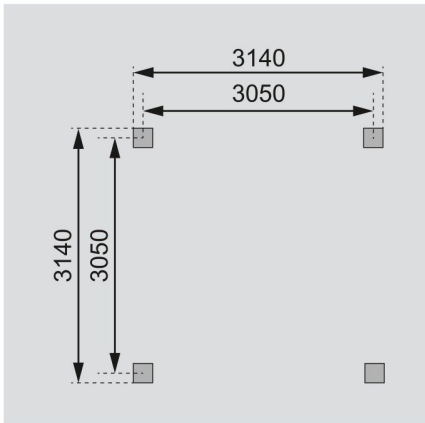

Produktinformation

Pavillon Granada Artikel-Nr. 61553

Dachschindeln
ohne Dachschindeln

Pfostenbreite	9 cm
Innenmaß Tiefe	296 cm
Dachbreite	377 cm
Material	Kesseldruckimprägniert
Schneelast	75 kg/m ²
Dachfläche	15,93 m ²
Grundform	quadratisch
Dachtiefe	377 cm
Dachneigung	20°
Verpackungsmaße mm/Gewicht kg	1000x340x55x223,2
Bedarf Schindeln	8 Pakete
Firsthöhe	303 cm
Anzahl Pfosten	4
Außenmaß Breite	314 cm
Pfostentiefe	9 cm
Dachform	Walmdach
Innenmaß Breite	296 cm
Umbauter Raum	24,6 m ³
Verpackungsmaße mm/Gewicht kg	3250x1200x420x463
Seitenhöhe	199 cm
Außenmaß Tiefe	314 cm

Fundamentplan Pfosten (in mm)

ECO

Pavillons

- Dach aus Dachplatten
- Modelle in verschiedenen Formen erhältlich
- 9 x 9 cm kesseldruck-imprägnierte Massivholzpfosten inkl. Querverbindern

The illustration shows a wooden gazebo with a brown roof and a wooden railing. It is situated on a light-colored ground. The Keribu logo is visible in the bottom left corner.

Die Abbildung dient lediglich der darstellerischen Information und bildet nicht den tatsächlichen Artikel ab.