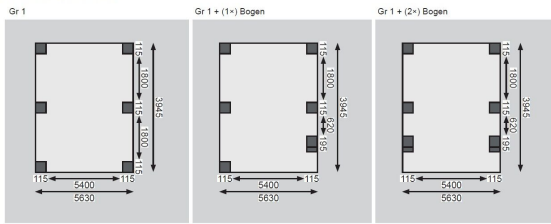

Produktinformation

Doppelcarport Classic 1 Artikel-Nr. 61584

Dacheindeckung
0,8mm PVC-Dachplatten

Einfahrtsbogen
ohne Einfahrtsbogen

Material	Kesseldruckimprägniert
Schneelast	75 kg/m ²
Dachneigung	1°
Innenmaß Breite	540 cm
Dachbreite	598 cm
Verpackungsmaße mm/Gewicht kg	2750x300x200x38
Dachtiefe	480 cm
Umbauter Raum	67,4 m ³
Verpackungsmaße mm/Gewicht kg	5960x1200x350x721
Dachüberstand hinten	50 mm
Pfostenbreite	11,5 cm
Dachüberstand linke Seite	170 mm
Dachfläche	28,3 m ²
Pfostentiefe	11,5 cm
Außenmaß Breite	563 cm
Verpackungsmaße mm/Gewicht kg	2750x300x200x19
Außenmaß Tiefe	394,5 cm
Durchfahrtshöhe	206 cm
Verpackungsmaße mm/Gewicht kg	5960x1200x360x847
Innenmaß Tiefe	371,5 cm
Firsthöhe	237 cm
Dachüberstand rechte Seite	170 mm
Dachüberstand vorne	800 mm
Anzahl Pfosten	6
Dachtyp	PVC

Fundamentplan (in mm)

CLASSIC
Carports