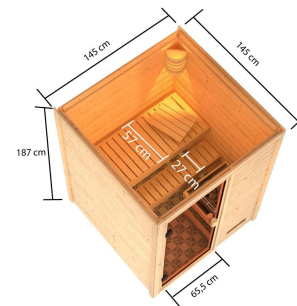

OFENSCHUTZGITTER CLASSIC

- 01 Aus hochwertiger nordischer Fichte
- 02 Besonders glatt gehobelt
- 03 Bietet optimalen Schutz