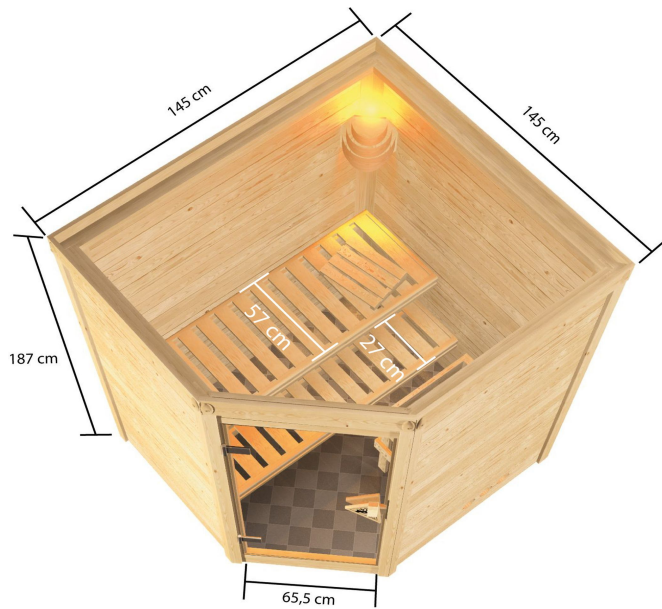

## Sauna Antonia Artikel-Nr. 6162

Dachkranz  
ohne Dachkranz

Saunaofen  
ohne Ofen

Außenmaß Breite	145 cm
Außenmaß Höhe	187 cm
Tür Scheibenfarbe	bronziert
Außenmaß Tiefe	145 cm
Innenmaß Tiefe	135 cm
Bank Material	Fichte
Liegeplätze	1
Innenmaß Breite	135 cm
Einstiegsart	EckEinstieg
Umbauter Raum	2,9 m <sup>3</sup>
Verpackungsmaße mm/Gewicht kg	830x460x340x30
Bank 1 Tiefe	58 cm
Anzahl Bänke	2 Stk.
Material	Nordische Fichte
Tür Höhe	164 cm
Spiegelbar	nein
Sitzplätze	2
Ofenschutz Material	nordische Fichte
Grundfläche	1,5 m <sup>2</sup>
Ofenschutz Tiefe	48 cm
Bauweise	Steck-Schraub-System
Wandstärke	38 mm
Ofenschutz Breite	58 cm
Saunadach Dämmung	42 mm
Bank 3 Tiefe	-
Saunadach Bauweise	vormontierte Elemente
Durchgangsmaß Höhe	162 cm
Türart	Ganzglastür
Verpackungsmaße mm/Gewicht kg	2130x1160x550x259
Ofenschutz Höhe	39 cm
Durchgangsmaß Breite	64 cm
Öffnungsrichtung Tür	rechts und links anschlagbar
Bank 2 Tiefe	48 cm
Innenmaß Höhe	180 cm