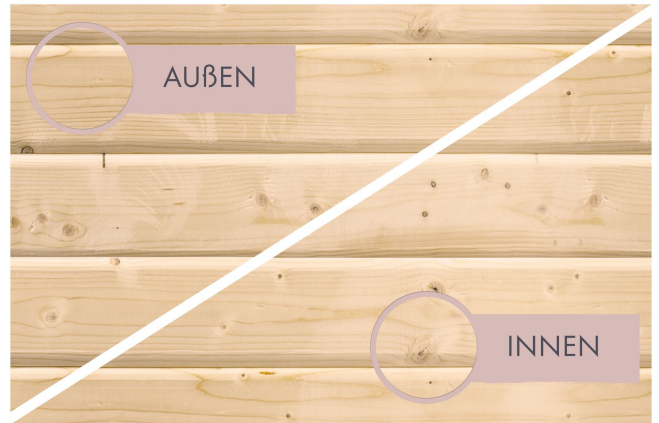

AUßEN

INNEN