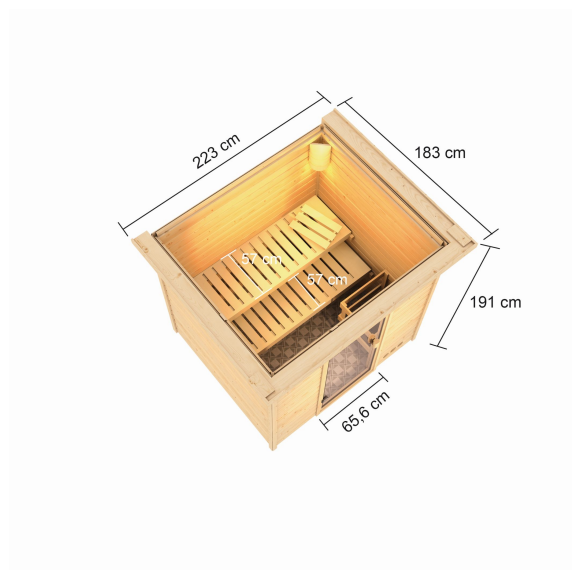

## Sauna Adelina Artikel-Nr. 6169

Dachkranz  
mit Dachkranz

Saunaofen  
ohne Ofen

Bank 1 Tiefe	57 cm
Tür Scheibenfarbe	bronziert
Position Tür und Zuluft tauschbar	nein
Bank Material	Fichte
Innenmaß Breite	185 cm
Bank 2 Tiefe	57 cm
Anzahl Bänke	2 Stk.
Material	Nordische Fichte
Tür Höhe	164 cm
Spiegelbar	nein
Umbauter Raum	5,2 m <sup>3</sup>
Außenmaß Breite	223 cm
Außenmaß Tiefe	183 cm
Ofenschutz Material	nordische Fichte
Sitzplätze	4
Außenmaß Höhe	191 cm
Innenmaß Tiefe	159 cm
Verpackungsmaße mm/Gewicht kg	2080x1160x610x330
Ofenschutz Tiefe	48 cm
Bauweise	Steck-Schraub-System
Wandstärke	38 mm
Ofenschutz Breite	58 cm
Grundfläche	2,5 m <sup>2</sup>
Saunadach Dämmung	42 mm
Bank 3 Tiefe	-
Einstiegsart	Fronteinstieg
Saunadach Bauweise	vormontierte Elemente
Durchgangsmaß Höhe	162 cm
Liegeplätze	2
Verpackungsmaße mm/Gewicht kg	2300x230x150x15,5
Türart	Ganzglastür
Ofenschutz Höhe	39 cm
Durchgangsmaß Breite	64 cm
Öffnungsrichtung Tür	rechts und links anschlagbar
Innenmaß Höhe	180 cm

### DACHKRANZ

- 01 Aus nordischer Fichte
- 02 7,5 Watt Strahler mit LED-Lampen
- 03 Individuell platzierbar

38 MM