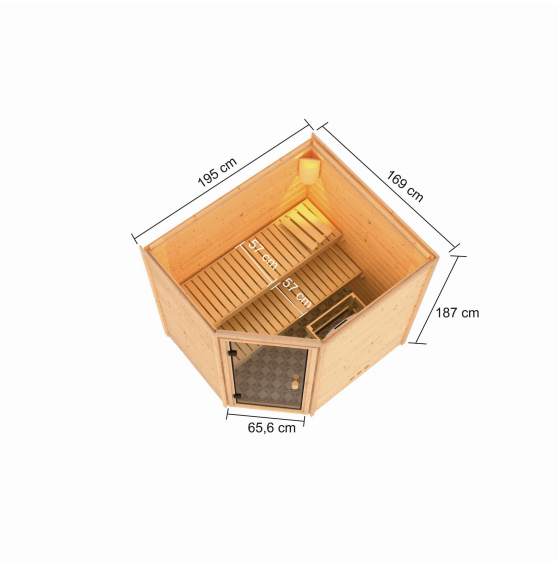

## Sauna Elea Artikel-Nr. 6170

Dachkranz  
ohne Dachkranz

Saunaofen  
ohne Ofen

Bank 1 Tiefe	57 cm
Außenmaß Höhe	187 cm
Tür Scheibenfarbe	bronziert
Position Tür und Zuluft tauschbar	nein
Bank Material	Fichte
Innenmaß Breite	185 cm
Bank 2 Tiefe	57 cm
Einstiegsart	EckEinstieg
Anzahl Bänke	2 Stk.
Material	Nordische Fichte
Außenmaß Tiefe	169 cm
Tür Höhe	164 cm
Spiegelbar	nein
Ofenschutz Material	nordische Fichte
Außenmaß Breite	195 cm
Sitzplätze	4
Umbauter Raum	4,8 m <sup>3</sup>
Verpackungsmaße mm/Gewicht kg	2130x1170x600x322
Innenmaß Tiefe	159 cm
Ofenschutz Tiefe	48 cm
Bauweise	Steck-Schraub-System
Wandstärke	38 mm
Ofenschutz Breite	58 cm
Saunadach Dämmung	42 mm
Bank 3 Tiefe	-
Grundfläche	2,7 m <sup>2</sup>
Saunadach Bauweise	vormontierte Elemente
Durchgangsmaß Höhe	162 cm
Liegeplätze	2
Türart	Ganzglastür
Ofenschutz Höhe	39 cm
Durchgangsmaß Breite	64 cm
Öffnungsrichtung Tür	rechts und links anschlagbar
Innenmaß Höhe	180 cm

### BRONZIERTE GANZGLASTÜR

- 01 Türrahmen aus Massivholz
- 02 8 mm starkes Einseibensicherheitsglas
- 03 Rechts und links anschlagbar
- 04 Türbeschläge justierbar
- 05 Bewährte Magnetverschlusstechnik