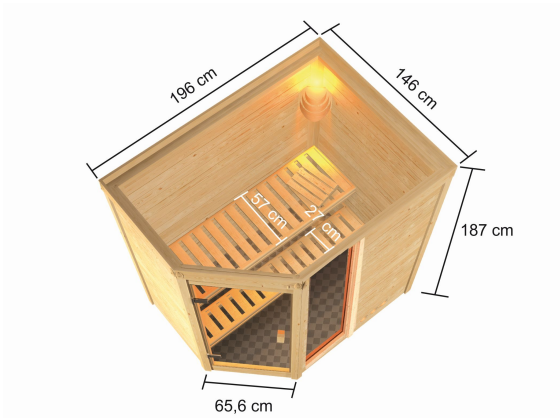

BRONZIERTE GANZGLASTÜR

1. 01 Türrahmen aus Massivholz
2. 02 8 mm starkes Einseibensicherheitsglas
3. 03 Rechts und links anschlagbar
4. 04 Türbeschläge justierbar
5. 05 Bewährte Magnetverschlusstechnik

OFENSCHUTZGITTER CLASSIC

1. 01 Aus hochwertiger nordischer Fichte
2. 02 Besonders glatt gehobelt
3. 03 Bietet optimalen Schutz