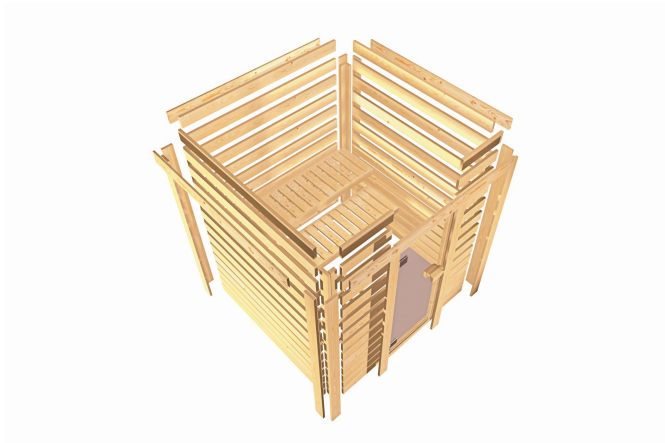

## Sauna Jada Artikel-Nr. 6180

Dachkranz  
ohne Dachkranz

Saunaofen  
ohne Ofen

Grundfläche	2,3 m <sup>2</sup>
Außenmaß Höhe	187 cm
Tür Scheibenfarbe	bronziert
Innenmaß Tiefe	135 cm
Position Tür und Zuluft tauschbar	nein
Bank Material	Fichte
Liegeplätze	1
Innenmaß Breite	185 cm
Bank 2 Tiefe	57 cm
Einstiegsart	EckEinstieg
Anzahl Bänke	2 Stk.
Material	Nordische Fichte
Tür Höhe	164 cm
Spiegelbar	nein
Ofenschutz Material	nordische Fichte
Außenmaß Breite	196 cm
Ofenschutz Tiefe	48 cm
Bauweise	Steck-Schraub-System
Wandstärke	38 mm
Ofenschutz Breite	58 cm
Saunadach Dämmung	42 mm
Außenmaß Tiefe	146 cm
Bank 3 Tiefe	-
Bank 1 Tiefe	27 cm
Verpackungsmaße mm/Gewicht kg	2000x1200x600x306
Saunadach Bauweise	vormontierte Elemente
Durchgangsmaß Höhe	162 cm
Umbauter Raum	4,1 m <sup>3</sup>
Türart	Ganzglastür
Ofenschutz Höhe	39 cm
Sitzplätze	3
Durchgangsmaß Breite	64 cm
Öffnungsrichtung Tür	rechts und links anschlagbar
Innenmaß Höhe	180 cm

### BRONZIERTE GANZGLASTÜR

- 01 Türrahmen aus Massivholz
- 02 8 mm starkes Einseibensicherheitsglas
- 03 Rechts und links anschlagbar
- 04 Türbeschläge justierbar
- 05 Bewährte Magnetverschlusstechnik

### OFENSCHUTZGITTER CLASSIC

- 01 Aus hochwertiger nordischer Fichte
- 02 Besonders glatt gehobelt
- 03 Bietet optimalen Schutz

**38 MM**  
*Niedrigsaunen*

- Optional mit attraktivem Dachkranz einschließlich 3 LED-Spots
- Hochwertige Innenausstattung aus nordischer Fichte
- Ofenschutz aus Massivholz
- Extra für niedrige Decken (z. B. Kellerräume)
- Einfaches und praktisches 38 mm Steck-Schraubsystem
- Konstruktion aus naturbelassener, langsam wachsender, nordischer Fichte
- 8 mm bronzierte Saunafür aus Einsteckbeschleuniger
- Türrahmen aus Massivholz
- Bewährte Magnetverschluss-technik
- Türbeschläge mittels Exzenter justierbar