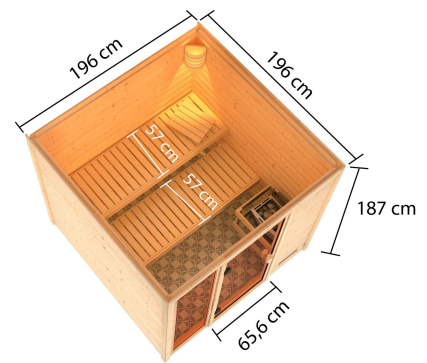

OFENSCHUTZGITTER CLASSIC

- 01 Aus hochwertiger nordischer Fichte
- 02 Besonders glatt gehobelt
- 03 Bietet optimalen Schutz