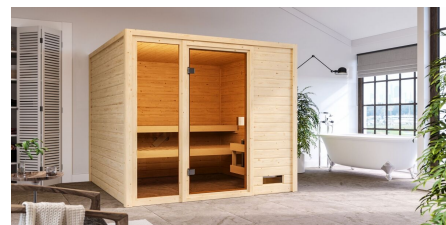

Produktinformation

Sauna Jutta Artikel-Nr. 6182

Dachkranz
ohne Dachkranz

Saunaofen
ohne Ofen

Innenmaß Tiefe	185 cm
Bank 1 Tiefe	57 cm
Außenmaß Höhe	187 cm
Umbauter Raum	6,1 m ³
Tür Scheibenfarbe	bronziert
Position Tür und Zuluft tauschbar	nein
Bank Material	Fichte
Innenmaß Breite	185 cm
Verpackungsmaße mm/Gewicht kg	860x560x430x38,5
Bank 2 Tiefe	57 cm
Anzahl Bänke	2 Stk.
Material	Nordische Fichte
Tür Höhe	164 cm
Spiegelbar	nein
Außenmaß Tiefe	196 cm
Ofenschutz Material	nordische Fichte
Sitzplätze	4
Außenmaß Breite	196 cm
Ofenschutz Tiefe	48 cm
Bauweise	Steck-Schraub-System
Wandstärke	38 mm
Ofenschutz Breite	58 cm
Saunadach Dämmung	42 mm
Bank 3 Tiefe	-
Einstiegsart	Fronteinstieg
Saunadach Bauweise	vormontierte Elemente
Durchgangsmaß Höhe	162 cm
Liegeplätze	2
Verpackungsmaße mm/Gewicht kg	2070x1160x670x361
Verpackungsmaße mm/Gewicht kg	2300x230x150x15,5
Türart	Ganzglastür
Ofenschutz Höhe	39 cm
Durchgangsmaß Breite	64 cm
Öffnungsrichtung Tür	rechts und links anschlagbar
Grundfläche	3,4 m ²
Innenmaß Höhe	180 cm

BRONZIERTE GANZGLASTÜR

- 01 Türrahmen aus Massivholz
- 02 8 mm starkes Einseibensicherheitsglas
- 03 Rechts und links anschlagbar
- 04 Türbeschläge justierbar
- 05 Bewährte Magnetverschlusstechnik

OFENSCHUTZGITTER CLASSIC