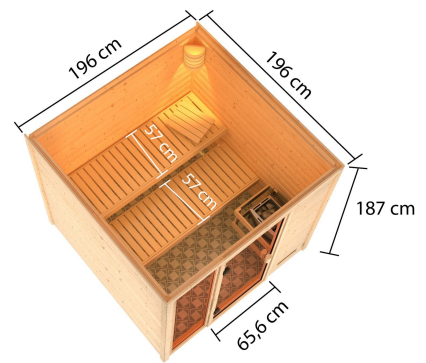

OFENSCHUTZGITTER CLASSIC

- 01 Aus hochwertiger nordischer Fichte
- 02 Besonders glatt gehobelt
- 03 Bietet optimalen Schutz