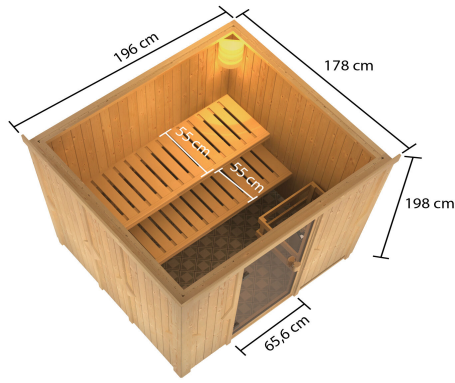

Produktinformation

Sauna Tromsö Artikel-Nr. 6191

Saunaofen
ohne Ofen

Umbauter Raum	5,7 m ³
Bank 1 Tiefe	55 cm
Tür Scheibenfarbe	bronziert
Bank Material	Fichte
Liegeplätze	1
Spiegelbar	ja
Innenmaß Höhe	192 cm
Kopfstütze Material	nordische Fichte
Innenmaß Tiefe	164 cm
Innenmaß Breite	181 cm
Außenmaß Höhe	198 cm
Bauweise	vormontierte Elemente
Anzahl Bänke	2 Stk.
Durchgangsmaß Höhe	173 cm
Ofenschutz Tiefe	51 cm
Material	Nordische Fichte
Grundfläche	3 m ²
Ofenschutz Breite	60 cm
Ofenschutz Material	nordische Fichte
Tür Höhe	175 cm
Ofenschutz Höhe	80 cm
Außenmaß Breite	196 cm
Bank 2 Tiefe	55 cm
Außenmaß Tiefe	178 cm
Position Tür und Zuluft tauschbar	ja
Saunadach Dämmung	42 mm
Bank 3 Tiefe	-
Einstiegsart	Fronteinstieg
Saunadach Bauweise	vormontierte Elemente
Türart	Ganzglastür
Sitzplätze	3
Durchgangsmaß Breite	64 cm
Verpackungsmaße mm/Gewicht kg	1980x1215x790x316
Öffnungsrichtung Tür	rechts und links anschlagbar
Anzahl der Kopfstützen	1 Stk.