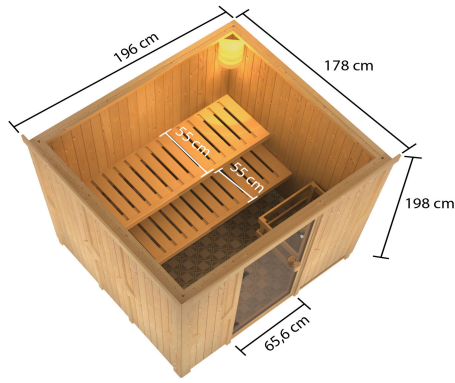

Produktinformation

Sauna Tromsö Artikel-Nr. 6191

Saunaofen
ohne Ofen

Umbauter Raum	5,7 m ³
Bank 1 Tiefe	55 cm
Tür Scheibenfarbe	bronziiert
Bank Material	Fichte
Liegeplätze	1
Spiegelbar	ja
Innenmaß Höhe	192 cm
Kopfstütze Material	nordische Fichte
Innenmaß Tiefe	164 cm
Innenmaß Breite	181 cm
Außenmaß Höhe	198 cm
Bauweise	vormontierte Elemente
Anzahl Bänke	2 Stk.
Durchgangsmaß Höhe	173 cm
Ofenschutz Tiefe	51 cm
Material	Nordische Fichte
Grundfläche	3 m ²
Ofenschutz Breite	60 cm
Ofenschutz Material	nordische Fichte
Tür Höhe	175 cm
Ofenschutz Höhe	80 cm
Außenmaß Breite	196 cm
Bank 2 Tiefe	55 cm
Außenmaß Tiefe	178 cm
Position Tür und Zuluft tauschbar	ja
Saunadach Dämmung	42 mm
Bank 3 Tiefe	-
Einstiegsart	Fronteinstieg
Saunadach Bauweise	vormontierte Elemente
Türart	Ganzglastür
Sitzplätze	3
Durchgangsmaß Breite	64 cm
Verpackungsmaße mm/Gewicht kg	1980x1215x790x316
Öffnungsrichtung Tür	rechts und links anschlagbar
Anzahl der Kopfstützen	1 Stk.

OFENSCHUTZGITTER CLASSIC

- 01 Aus hochwertiger nordischer Fichte
- 02 Besonders glatt gehobelt
- 03 Bietet optimalen Schutz

68 MM ELEMENT-BAUWEISE

- 01 Einfache Montage
- 02 Innenliegende Rahmenkonstruktion
- 03 42 mm starke Mineraldämmwolle
- 04 Innen- und Sichtseiten mit 12,5 mm Spezial-Softline-Profilholz