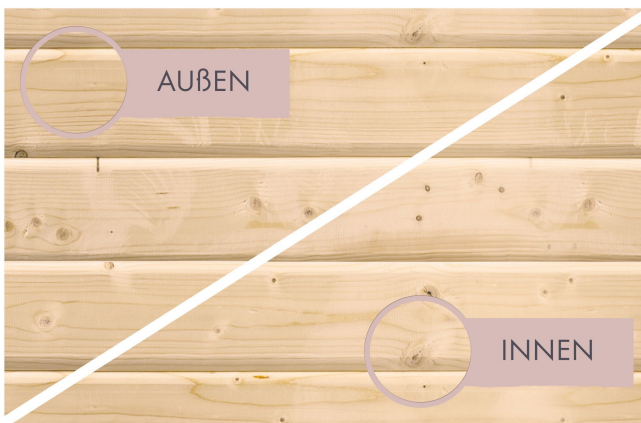

68 MM ELEMENT-BAUWEISE

- 01 Einfache Montage
- 02 Innenliegende Rahmenkonstruktion
- 03 42 mm starke Mineraldämmwolle
- 04 Innen- und Sichtseiten mit 12,5 mm Spezial-Softline-Profilholz