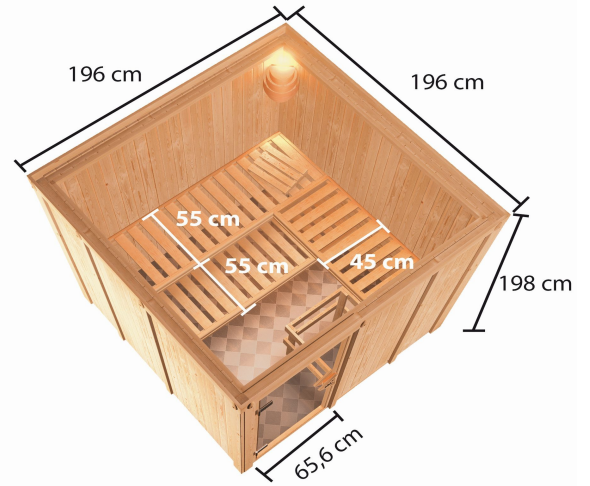

68 MM ELEMENT-BAUWEISE

- 01 Einfache Montage
- 02 Innenliegende Rahmenkonstruktion
- 03 42 mm starke Mineraldämmwolle
- 04 Innen- und Sichtseiten mit 12,5 mm Spezial-Softline-Profilholz