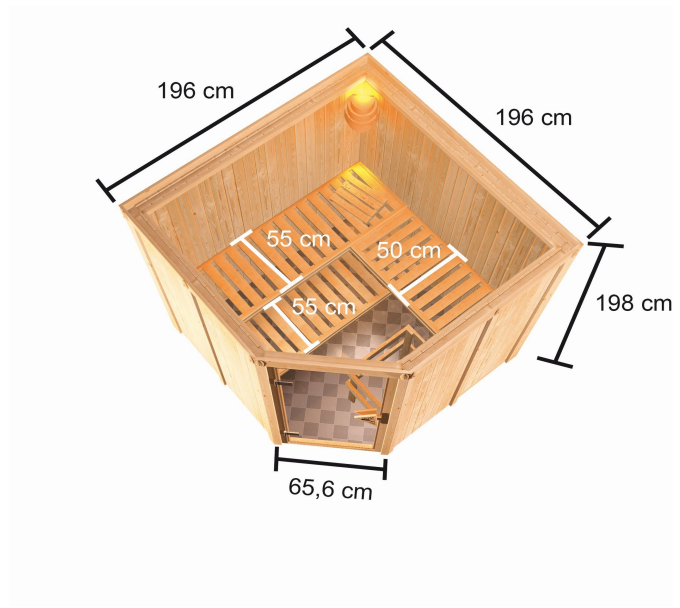

OFENSCHUTZGITTER CLASSIC

- 01 Aus hochwertiger nordischer Fichte
- 02 Besonders glatt gehobelt
- 03 Bietet optimalen Schutz

BRONZIERTE GANZGLASTÜR

- 01 Türrahmen aus Massivholz
- 02 8 mm starkes Einscheibensicherheitsglas
- 03 Rechts und links anschlagbar
- 04 Türbeschläge justierbar
- 05 Bewährte Magnetschlusstechnik