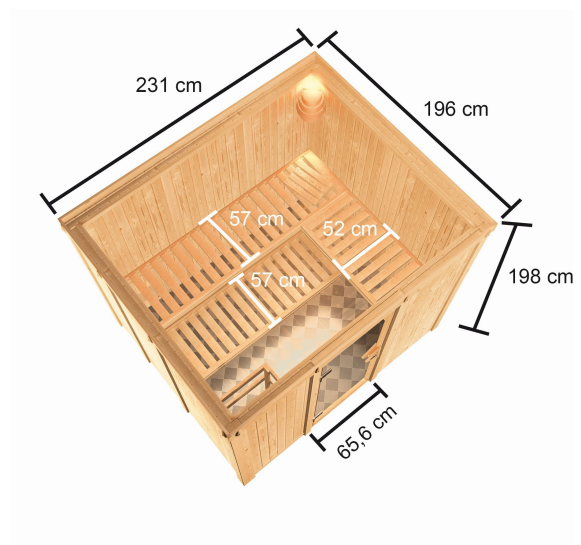

Produktinformation

Sauna Nybro Artikel-Nr. 6195

Saunaofen
ohne Ofen

Bank 1 Tiefe	57 cm
Innenmaß Breite	216 cm
Liegeplätze	3
Tür Scheibenfarbe	bronziert
Bank 3 Tiefe	52 cm
Innenmaß Tiefe	181 cm
Bank Material	Fichte
Spiegelbar	ja
Innenmaß Höhe	192 cm
Kopfstütze Material	nordische Fichte
Außenmaß Höhe	198 cm
Bank 2 Tiefe	57 cm
Bauweise	vormontierte Elemente
Verpackungsmaße mm/Gewicht kg	830x460x340x30
Durchgangsmaß Höhe	173 cm
Ofenschutz Tiefe	51 cm
Material	Nordische Fichte
Grundfläche	6,3 m ²
Außenmaß Breite	231 cm
Verpackungsmaße mm/Gewicht kg	560x460x460x14
Umbauter Raum	7,3 m ³
Außenmaß Tiefe	196 cm
Ofenschutz Breite	60 cm
Sitzplätze	5
Ofenschutz Material	nordische Fichte
Verpackungsmaße mm/Gewicht kg	385x290x140x20
Tür Höhe	175 cm
Ofenschutz Höhe	80 cm
Verpackungsmaße mm/Gewicht kg	2250x1215x880x300
Position Tür und Zuluft tauschbar	ja
Saunadach Dämmung	42 mm
Einstiegsart	Fronteinstieg
Saunadach Bauweise	vormontierte Elemente
Türart	Ganzglastür
Anzahl Bänke	3 Stk.
Durchgangsmaß Breite	64 cm
Öffnungsrichtung Tür	rechts und links anschlagbar
Anzahl der Kopfstützen	1 Stk.

OFENSCHUTZGITTER CLASSIC

- 01 Aus hochwertiger nordischer Fichte
- 02 Besonders glatt gehobelt
- 03 Bietet optimalen Schutz

TÜRPOSITION VARIABEL

BRONZIERTE GANZGLASTÜR

- 01 Türrahmen aus Massivholz
- 02 8 mm starkes Einscheibensicherheitsglas
- 03 Rechts und links anschlagbar
- 04 Türbeschläge justierbar
- 05 Bewährte Magnetverschlusstechnik