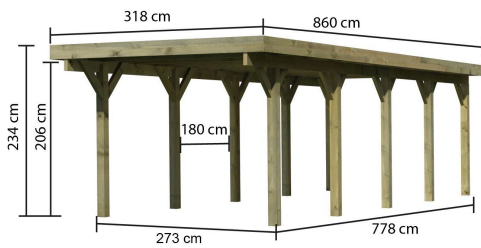

Produktinformation

Einzelcarport Classic 3 Artikel-Nr. 61955

Dacheindeckung
0,8mm PVC-Dachplatten

Einfahrtsbogen
ohne Einfahrtsbogen

Innenmaß Tiefe	754,5 cm
Innenmaß Breite	250 cm
Anzahl Pfosten	10
Material	Kesseldruckimprägniert
Schneelast	75 kg/m ²
Firsthöhe	234 cm
Verpackungsmaße mm/Gewicht kg	3300x1200x350x266
Dachtiefe	860 cm
Außenmaß Tiefe	777,5 cm
Dachneigung	1°
Verpackungsmaße mm/Gewicht kg	3300x1200x280x384
Verpackungsmaße mm/Gewicht kg	2750x300x200x38
Dachüberstand linke Seite	220 mm
Dachüberstand hinten	50 mm
Dachfläche	26,9 m ²
Pfostenbreite	11,5 cm
Außenmaß Breite	273 cm
Pfostentiefe	11,5 cm
Verpackungsmaße mm/Gewicht kg	3300x1180x340x447
Verpackungsmaße mm/Gewicht kg	2750x300x200x19
Durchfahrtshöhe	206 cm
Umbauter Raum	63,4 m ³
Dachüberstand rechte Seite	220 mm
Dachüberstand vorne	800 mm
Dachbreite	318 cm
Verpackungsmaße mm/Gewicht kg	3620x1210x350x367
Dachtyp	PVC

B

CLASSIC

Carports

- Flachdach mit 0,8 mm starken, lichtundurchlässigen PVC-Trapezplatten oder 0,5 mm Stahldachplatten inkl. Dachblende aus Massivholz
- 11,5 x 11,5 cm KDI-Massivholzpfosten inkl. Querverbindern
- Als Einzel- und Doppelcarport erhältlich