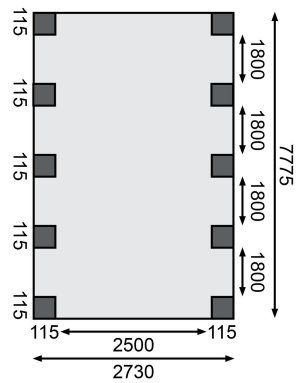

Produktinformation

Einzelcarport Classic 3 Artikel-Nr. 61955

Dacheindeckung
0,8mm PVC-Dachplatten

Einfahrtsbogen
ohne Einfahrtsbogen

Innenmaß Tiefe	754,5 cm
Innenmaß Breite	250 cm
Anzahl Pfosten	10
Material	Kesseldruckimprägniert
Schneelast	75 kg/m ²
Firsthöhe	234 cm
Verpackungsmaße mm/Gewicht kg	3300x1200x350x266
Dachtiefe	860 cm
Außenmaß Tiefe	777,5 cm
Dachneigung	1°
Verpackungsmaße mm/Gewicht kg	3300x1200x280x384
Verpackungsmaße mm/Gewicht kg	2750x300x200x38
Dachüberstand linke Seite	220 mm
Dachüberstand hinten	50 mm
Dachfläche	26,9 m ²
Pfostenbreite	11,5 cm
Außenmaß Breite	273 cm
Pfostentiefe	11,5 cm
Verpackungsmaße mm/Gewicht kg	3300x1180x340x447
Verpackungsmaße mm/Gewicht kg	2750x300x200x19
Durchfahrtshöhe	206 cm
Umbauter Raum	63,4 m ³
Dachüberstand rechte Seite	220 mm
Dachüberstand vorne	800 mm
Dachbreite	318 cm
Verpackungsmaße mm/Gewicht kg	3620x1210x350x367
Dachtyp	PVC

B

CLASSIC

Carports

- Flachdach mit 0,8 mm starken, lichtundurchlässigen PVC-Trapezplatten oder 0,5 mm Stahldachplatten inkl. Dachblende aus Massivholz
- 11,5 x 11,5 cm KDI-Massivholzpfosten inkl. Querverbindern
- Als Einzel- und Doppelcarport erhältlich

Die Abbildung dient lediglich der datentechnischen Information und bildet nicht den tatsächlichen Artikel ab.