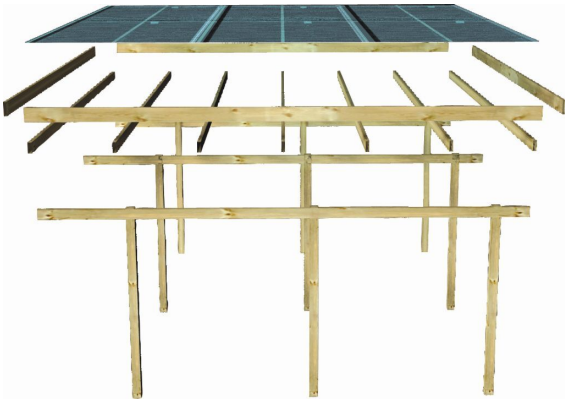

ECO

Carports

- Flachdach mit 0,8 mm starker Dacheindeckung mit grauen, lichtundurchlässigen PVC-Trapezprofilen
- Als Einzel- und Doppelcarport erhältlich
- Inkl. Abstellraum in verschiedenen Größen erhältlich
- 9 x 9 cm KDI-Massivholzpfosten inkl. Querverbindern