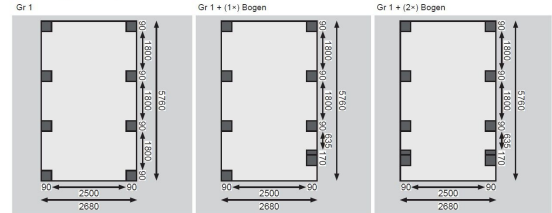

Fundamentplan (in mm)