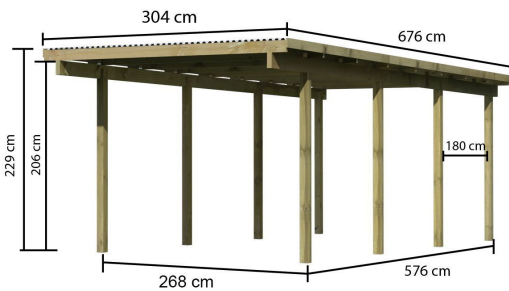

Fundamentplan (in mm)

ECO

Carports

- Flachdach mit 0,8 mm starker Dacheindeckung mit grauen, lichtundurchlässigen PVC-Trapezprofilen
- Als Einzel- und Doppelcarport erhältlich
- Inkl. Abstellraum in verschiedenen Größen erhältlich
- 9 x 9 cm KDI-Massivholzpfosten inkl. Querverbindern